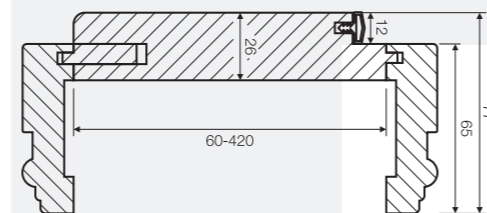

Dostępne szerokości: **60, 70, 80, 90, 100***

Zakres regulacji: **od 60 mm do 420 mm, co 20 mm**

* opcje dodatkowe – szczegóły na stronie nr 65

USZCZELKA

ZAWIAS

BLACHA ZACZEPOWA

RYSUNEK PRZEKROJU

PRZEKRÓJ