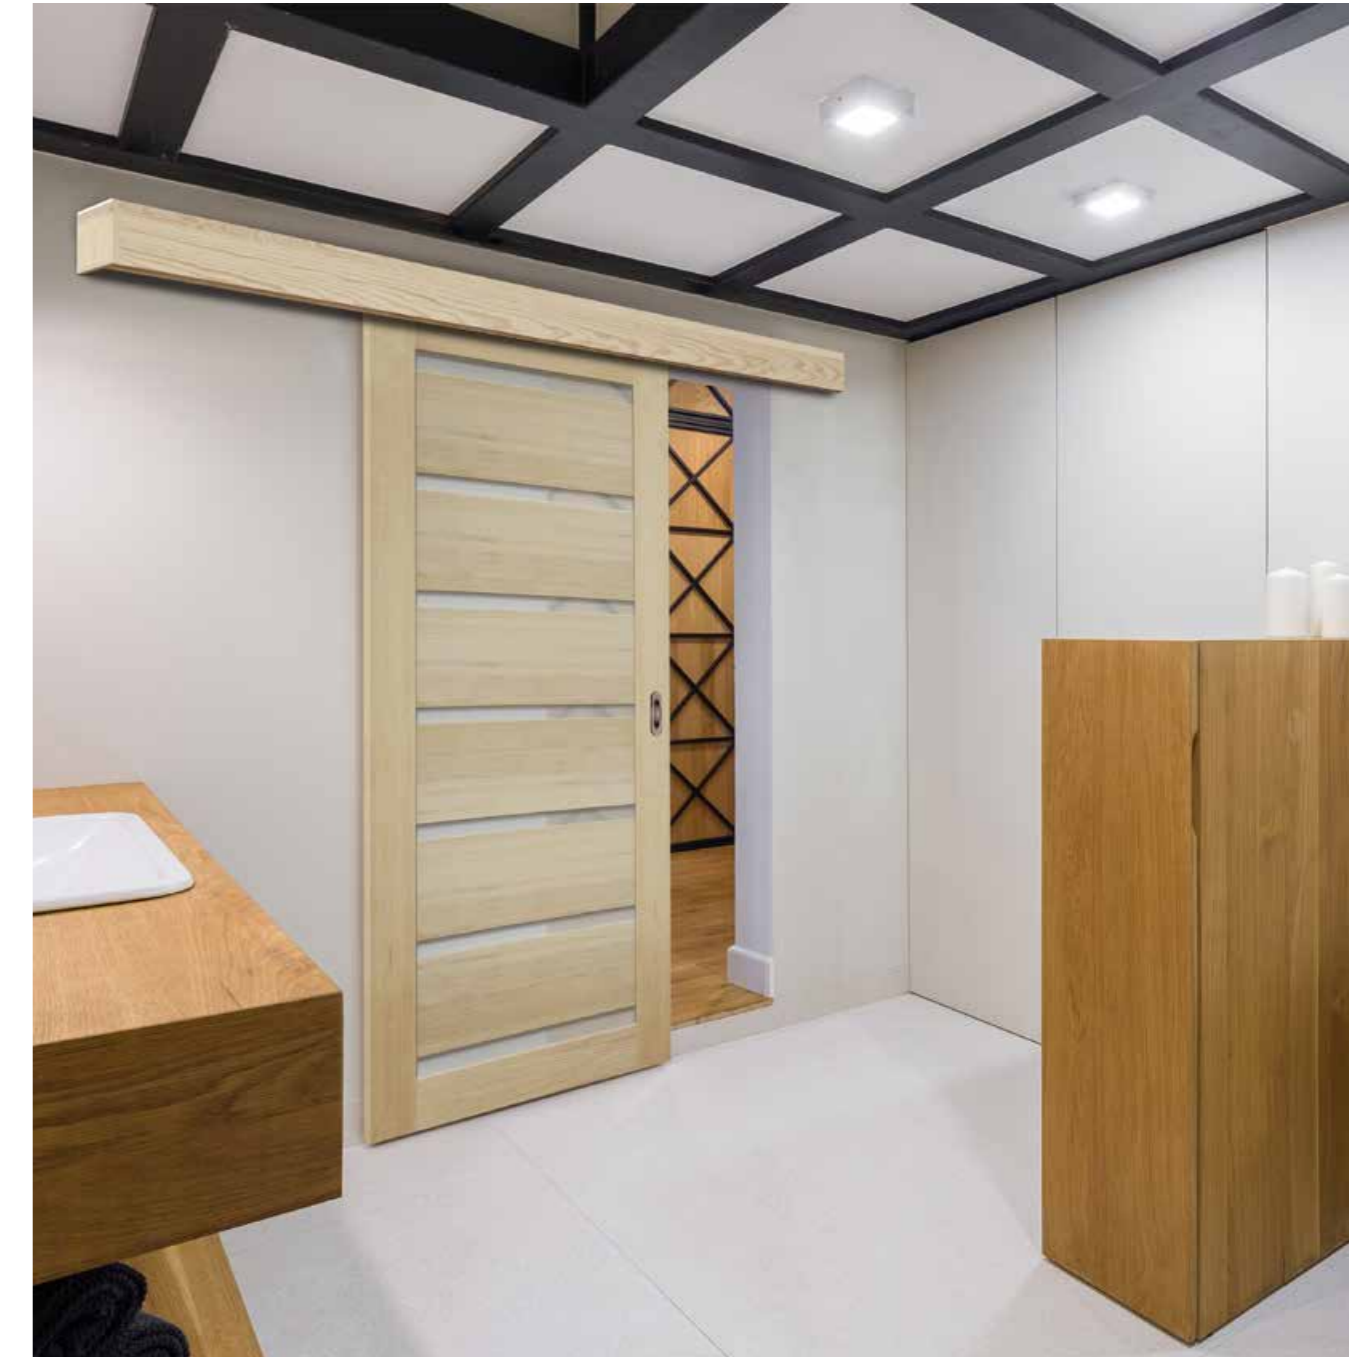

SUGEROWANE CENY DETALICZNE

Nazwa produktu	Długość 1500 mm	Długość 1800 mm	Długość 2000 mm
System naścienny	343 zł	383,50 zł	383,50 zł

Nazwa produktu	Surowe
Maskownica do sys. przesuwnego 1500/1800	343 zł
Maskownica do sys. przesuwnego 2000	343 zł
Odbojnica do sys. przesuwnego 2100	424,50 zł
Maskownica do sys. przesuwnego 1500/1800	465 zł
Maskownica do sys. przesuwnego 2000	465 zł
Odbojnica do sys. przesuwnego 2100	457 zł

Nazwa produktu	Mosiądz	Nikiel	Patyna
Pochwyt kpl. (2 szt.)	29 zł	29 zł	29 zł