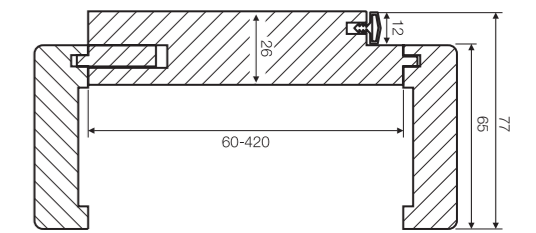

OŚCIEŻNICA STAŁA BEZSĘCZNA

PASUJE DO KOLEKCJI

FOG

PREMIUM

OPIS PRODUKTU

Ościeżnica stała bezsęcna wykonana z drewna sosnowego. W skład zestawu wchodzi uszczelka, dwa zawiasy czopowe i blacha zaczepowa.

PARAMETRY TECHNICZNE

Wymiar ościeżnicy: **90x40 mm**

Dostępne szerokości: **60, 70, 80, 90, 100***

* opcje dodatkowe – szczegóły na stronie nr 65

RYSUNEK PRZEKROJU

SUGEROWANE CENY DETALICZNE

Wersja	Surowe
60-90	252,50 zł

OŚCIEŻNICA REGULOWANA SĘCZNA

PASUJE DO KOLEKCJI

CLASSIC

LANDHAUS

LOFT

OPIS PRODUKTU

Ościeżnica regulowana sęcna wykonana z drewna sosnowego. W skład zestawu wchodzi uszczelka, dwa zawiasy regulowane i blacha zaczepowa.

PARAMETRY TECHNICZNE

Dostępne szerokości: **60, 70, 80, 90, 100***

Zakres regulacji: **od 60 mm do 420 mm, co 20 mm**

* opcje dodatkowe – szczegóły na stronie nr 65

RYSUNEK PRZEKROJU

PRZEKRÓJ