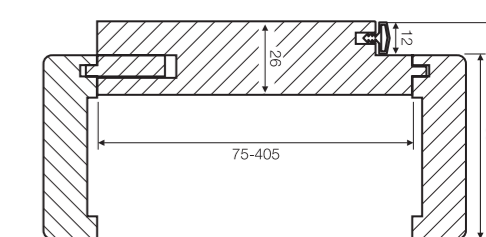

PARAMETRY TECHNICZNE

Dostępne szerokości: **60, 70, 80, 90, 100***

Zakres regulacji: **od 75 mm do 405 mm, co 15 mm**

* opcje dodatkowe – szczegóły na stronie nr 65

USZCZELKA

ZAWIAS

BLACHA ZACZEPOWA

RYSUNEK PRZEKROJU