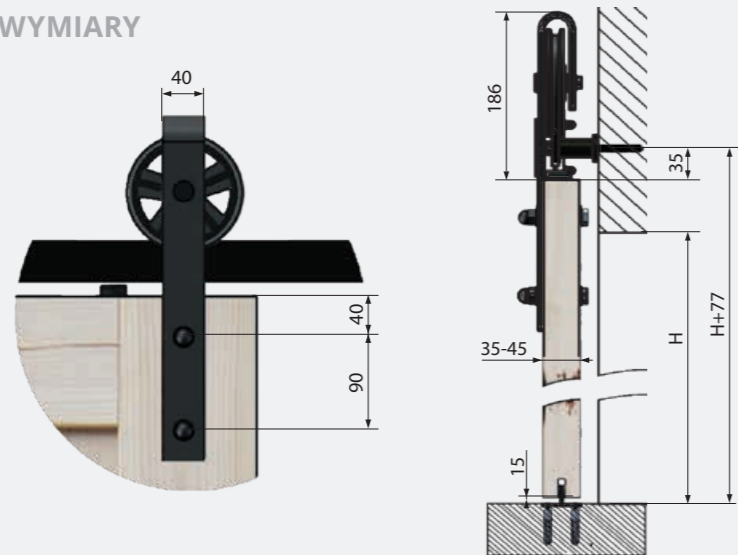

x5

TULEJKA

x1

PROWADNIK

SUGEROWANE CENY DETALICZNE

| Nazwa produktu | Cena |
|---|--------|
| LN20 System przesuwny kpl. LUNA 850-1050 mm, czarny mat | 406 zł |

SYSTEM PRZESUWNY - IZYDA

WYMIARY