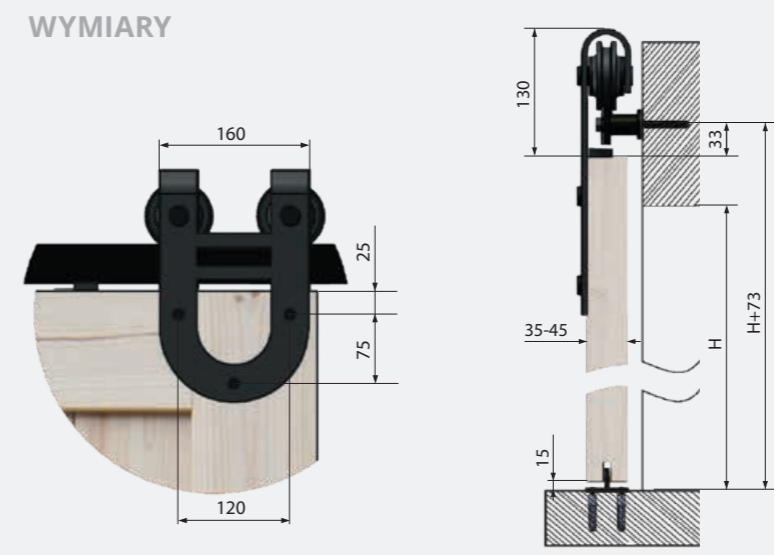

| Nazwa produktu | Cena |
|--|--------|
| IZ20 System przesuwny kpl. IZYDA 850-1050 mm, czarny mat | 447 zł |

SYSTEM PRZESUWNY - TEMIDA

WYMIARY

SKŁAD ZESTAWU

x2

WÓZEK

x1

PROWADNICA