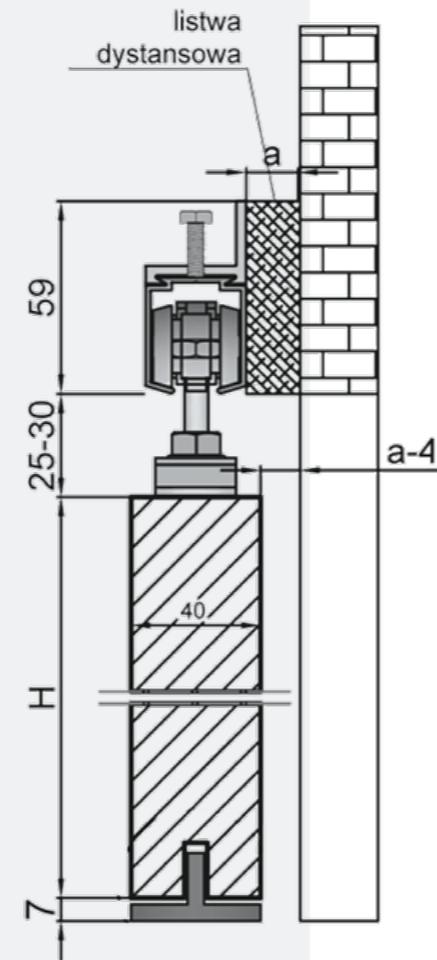

RYSUNEK TECHNICZNY