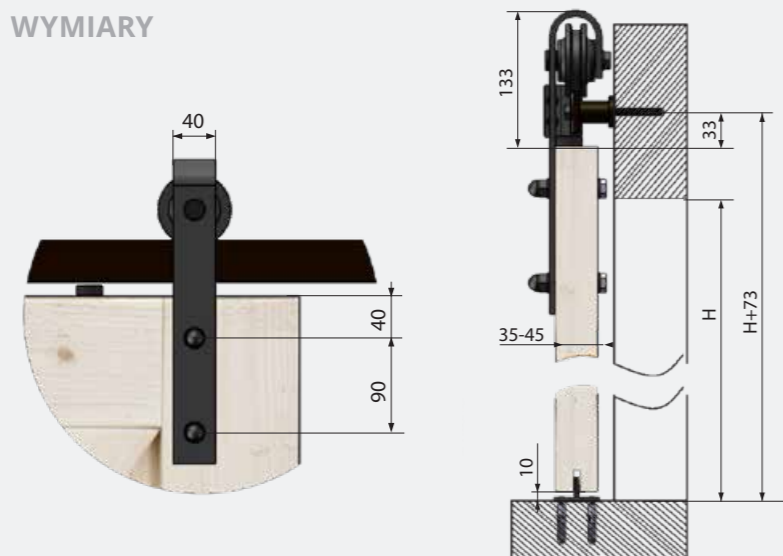

WYMIARY

SKŁAD ZESTAWU

x2

WÓZEK

x1

PROWADNICA

x1

KOMPLET MOCOWAŃ

x2

STOPER

x2

SYSTEM PRZECIWPodbiciowy

x5

TULEJKA

x1

PROWADNIK