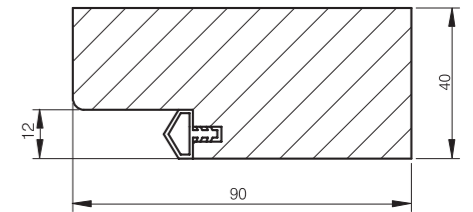

PARAMETRY TECHNICZNE

Wymiar ościeżnicy: **90x40 mm**

Dostępne szerokości: **60, 70, 80, 90, 100***

* opcje dodatkowe – szczegóły na stronie nr 65

RYSUNEK PRZEKROJU

USZCZELKA

ZAWIAS

BLACHA ZACZEPOWA

PARAMETRY TECHNICZNE

Wymiar ościeżnicy: **90x40 mm**

Dostępne szerokości: **60, 70, 80, 90, 100***

* opcje dodatkowe – szczegóły na stronie nr 65

USZCZELKA

ZAWIAS

BLACHA ZACZEPOWA

RYSUNEK PRZEKROJU