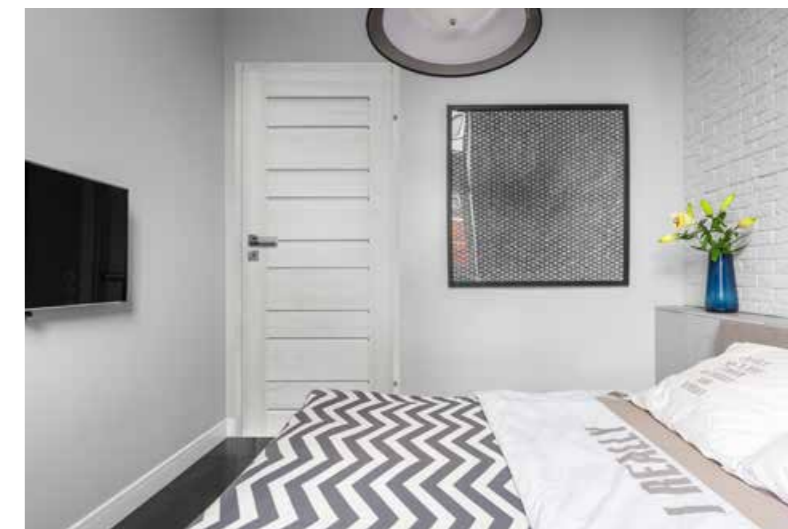

MARBELLA.6S.80P,
SUROWE