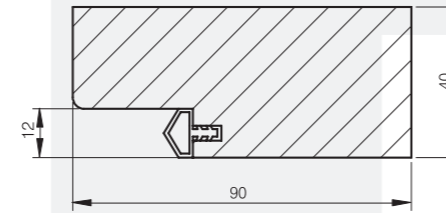

PARAMETRY TECHNICZNE

Wymiar ościeżnicy: **90x40 mm**

Dostępne szerokości: **60, 70, 80, 90, 100***

* opcje dodatkowe – szczegóły na stronie nr 65

RYSUNEK PRZEKROJU

USZCZELKA

ZAWIAS

BLACHA ZACZEPOWA

PARAMETRY TECHNICZNE

Wymiar ościeżnicy: **90x40 mm**

Dostępne szerokości: **60, 70, 80, 90, 100***

* opcje dodatkowe – szczegóły na stronie nr 65

USZCZELKA

ZAWIAS

BLACHA ZACZEPOWA

RYSUNEK PRZEKROJU