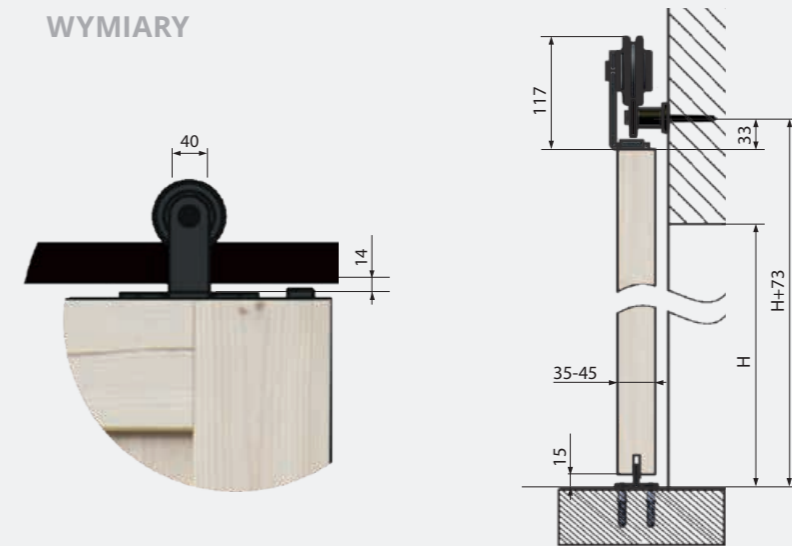

PROWADNIK

SUGEROWANE CENY DETALICZNE

| Nazwa produktu | Cena |
|---|--------|
| RE20 zestaw do drzwi przesuwnych REA 850-1050 mm, czarny mat. | 406 zł |

SYSTEM PRZESUWNY - LUNA

WYMIARY

SKŁAD ZESTAWU

x2

WÓZEK