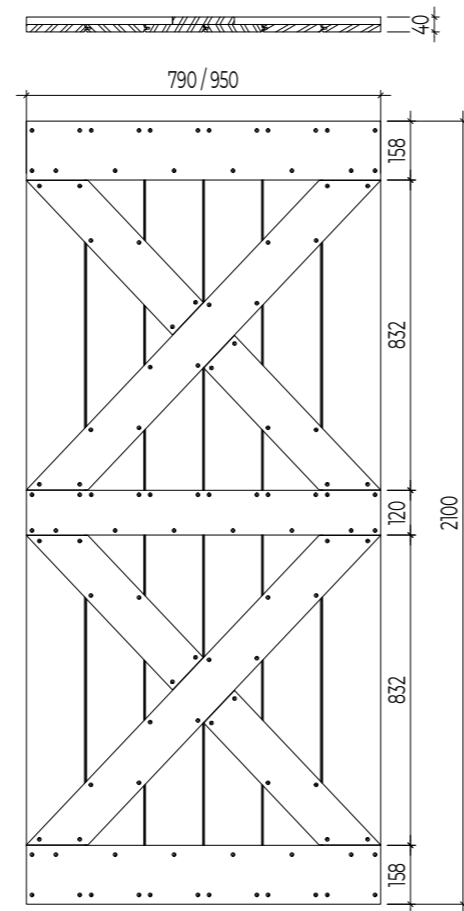

MODERN RUSTIC XX AJTÓ