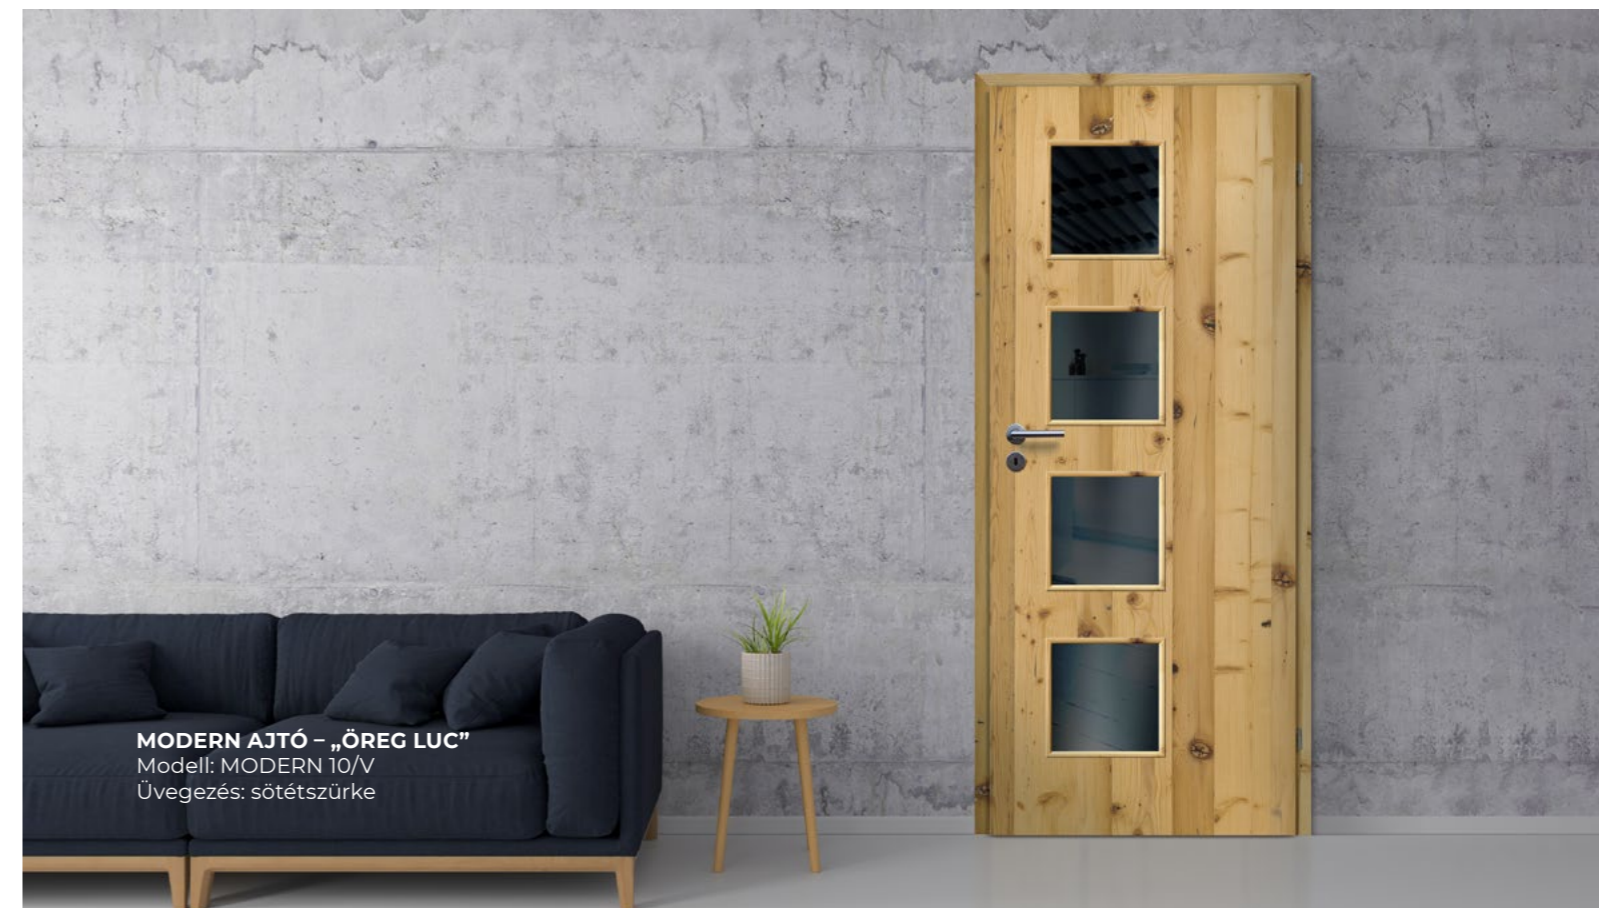

MODERN AJTÓ – „ÖREG LUC”
Modell: MODERN 10/V
Üvegezés: sötétszürke