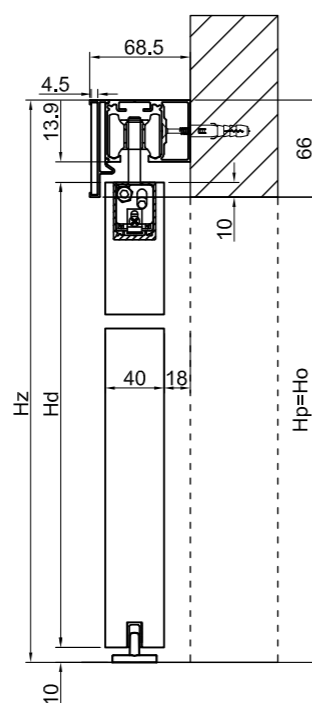

Pengés változat betéttel