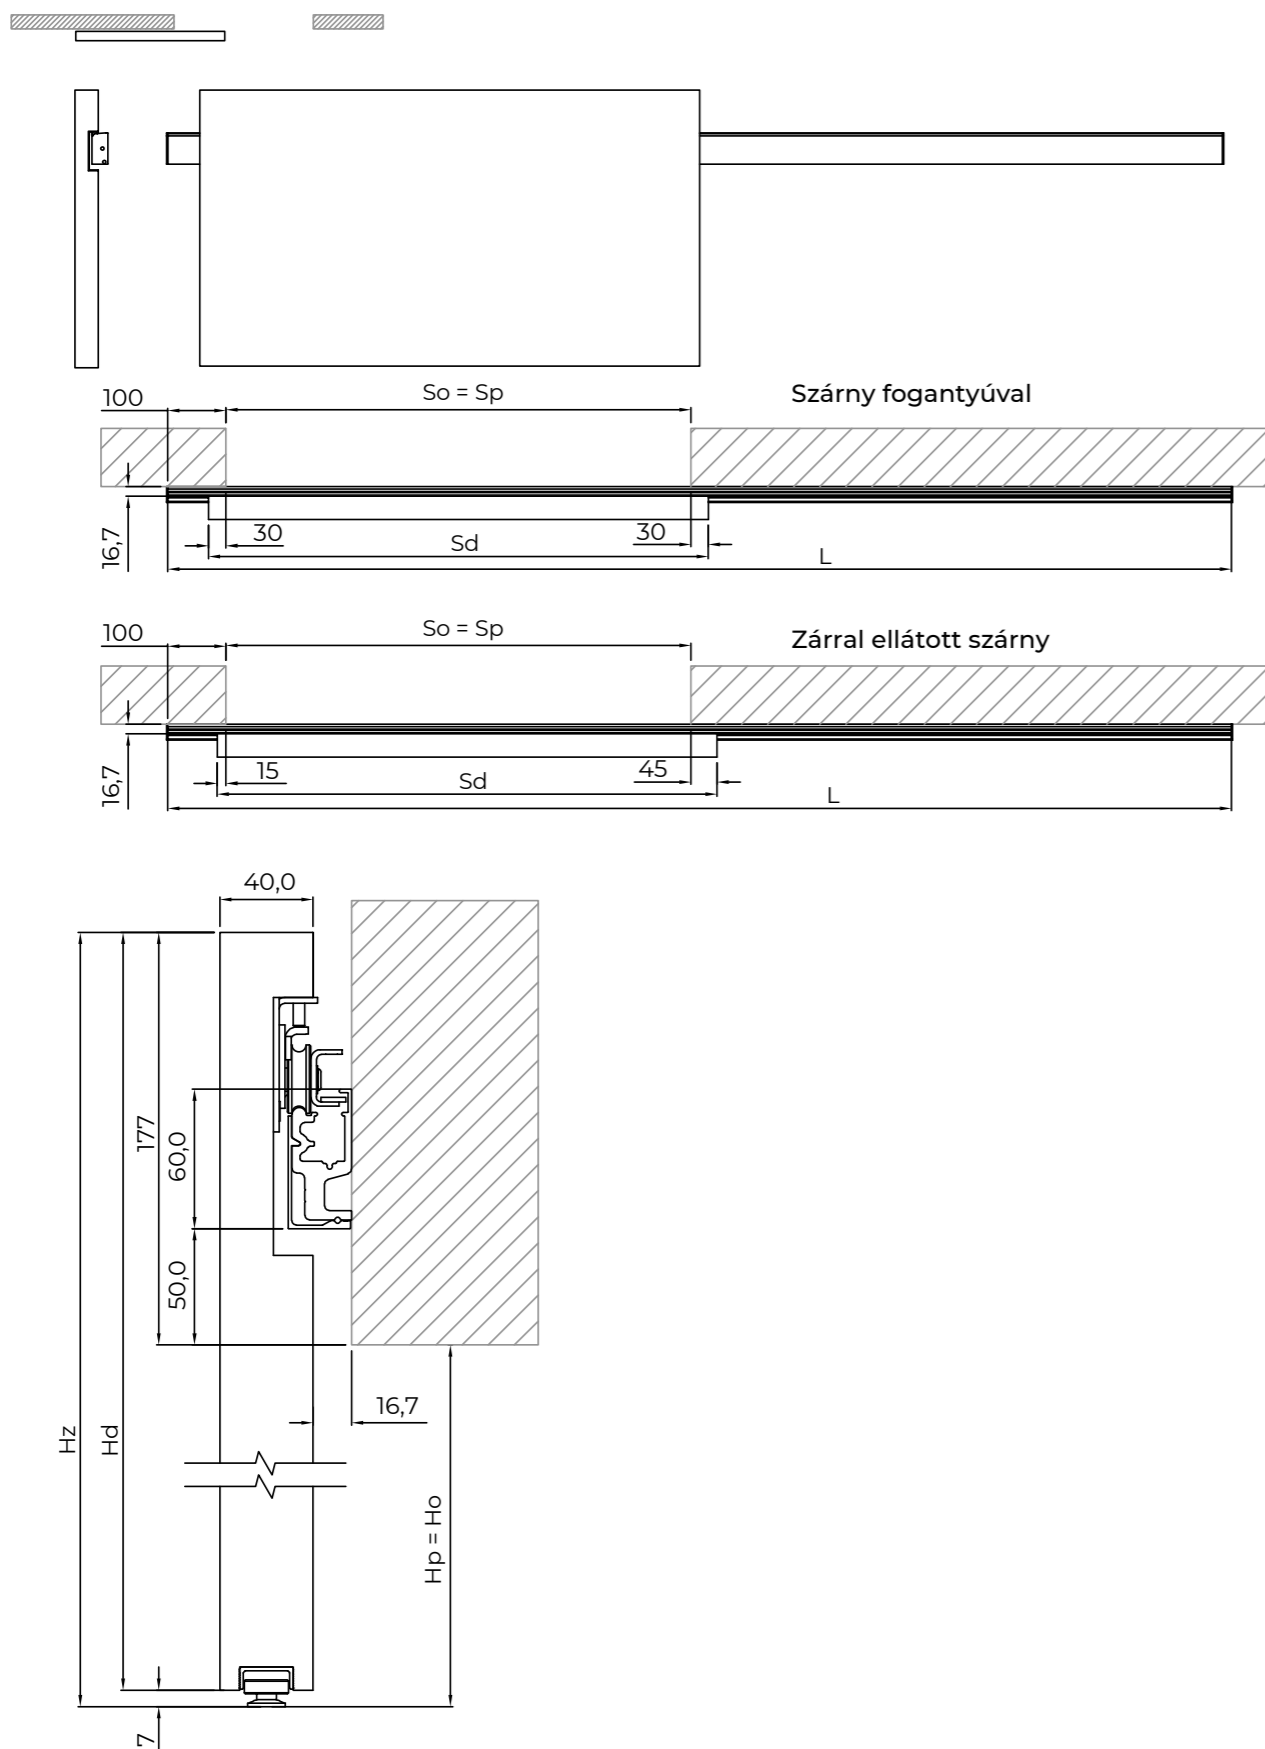

CSÚSZÓRENDSZER KIALAKÍTÁSA

Nowoczesny system przesuwny listwowy naścienny, o estetycznym i minimalistycznym wyglądzie, wyróżniający się krytą szyną za skrzydłem drzwi. Do systemu ARIA D pasują drzwi z kolekcji MODERN oraz MODERN RUSTIC.

TECHNIKAI PARAMÉTEREK

A vasalat hossza	1570/1770/1970/2170 mm
Az ajtó maximális súlya:	100 kg
Szín	anoda naturalna piaskowana
Az ajtó vastagsága	40 mm

A MODERN RUSZTIKUS AJTÓLAP SZABVÁNYOS SZÉLESSÉGE

Modul	Sd	So	Sp	L
70	744	684	684	1600
80	844	784	784	1800
90	944	884	884	2000
100	1044	984	984	2200

A MODERN RUSZTIKUS AJTÓLAP SZABVÁNYOS SZÉLESSÉGE

Modul	Sd	So	Sp	L
790	790	730	730	1690
950	950	890	890	2010

A MODERN SZÁRNY STANDARD MAGASSÁGAI

Modul	Hd	Ho	Hp	Hz
	2200	2030	2030	2207

A MODERN RUSZTIKUS AJTÓLAP SZABVÁNYOS MAGASSÁGAI

Modul	Hd	Ho	Hp	Hz
	2200	2030	2030	2207

LEGENDA

So - az ajtónyílás szélessége
Sp - az átjáró tiszta szélessége
Sd - teljes levélszélesség
L - a rendszer futósíneinek teljes hossza

H1 - rendszermagasság
Hp - magasság a vezetősínen belül
Ho - az ajtónyílás magassága
Hd - szárnymagasság
Hz - a rendszer teljes magassága

Egyedi méretek kérésre.