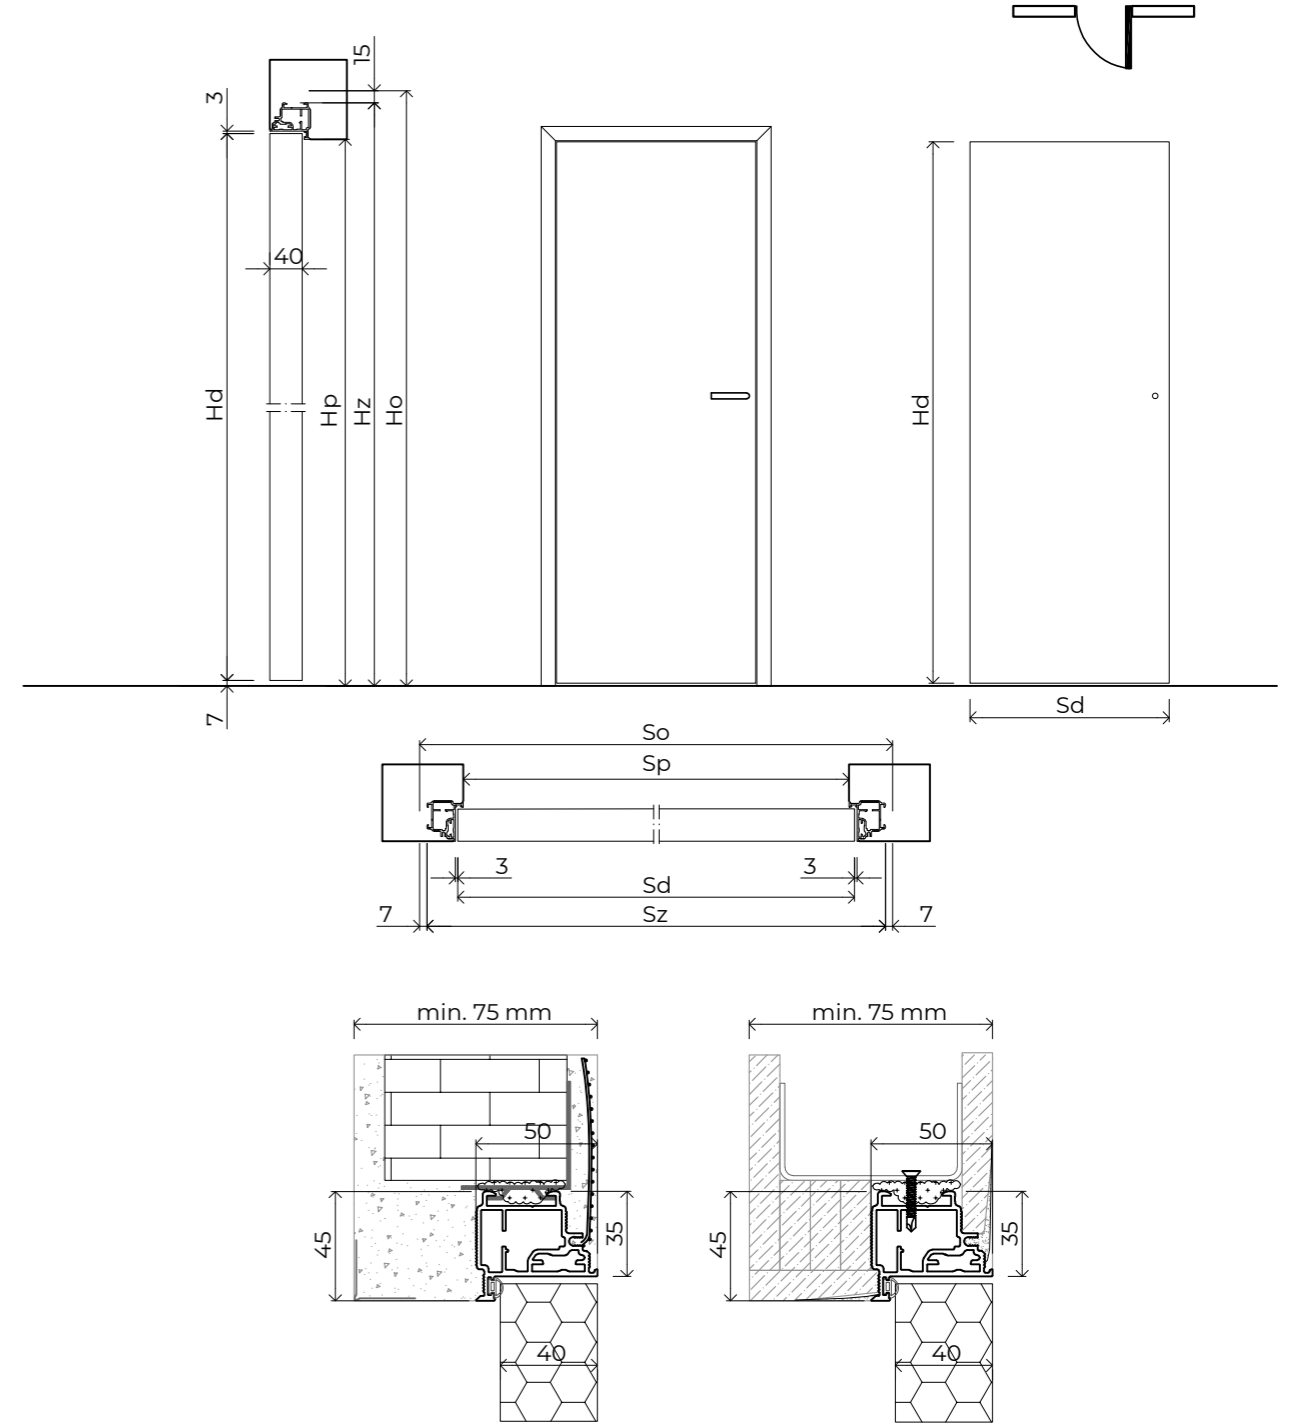

SARA STD ext.

Egyetlen karima láthatatlan gipszkarton vagy falazott gipszkarton falakhoz

Szabványos méretek kifelé nyíló ajtókhöz

A szárny magassága Hd [mm]	Az építési nyílás magassága Ho [mm]	Keret külső magassága Hz [mm]	Szabad magasság Hp [mm]	A zsanérok száma
2020	2080	2065	2020	2

A szárny szélessége Sd [mm]	Épületnyílás szélessége Sd [mm]	Keret külső szélessége Sz [mm]	Átjáró szélessége Sp [mm]
720	810	796	706
820	910	896	806
920	1010	996	906