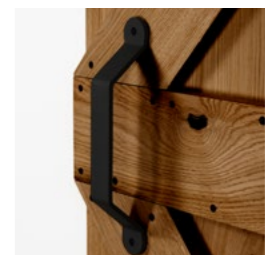

MODERN RUSTIK AJTÓSZERKEZET

DESZKASZERKEZET

STÍLUSOS ÉS FUNKCIONÁLIS CSÚSZÓRENDSZER

CSÚSZÓRENDSZEREK SZÉLES VÁLASZTÉKA

STÍLUSOS KIEGÉSZÍTŐK

ÚTMUTATÓ MARÁS

TERMÉSZETES ÉS ÖKOLÓGIAI ANYAGOK

MODERN RUSTIK AJTÓ – GERENDA TÖLGY