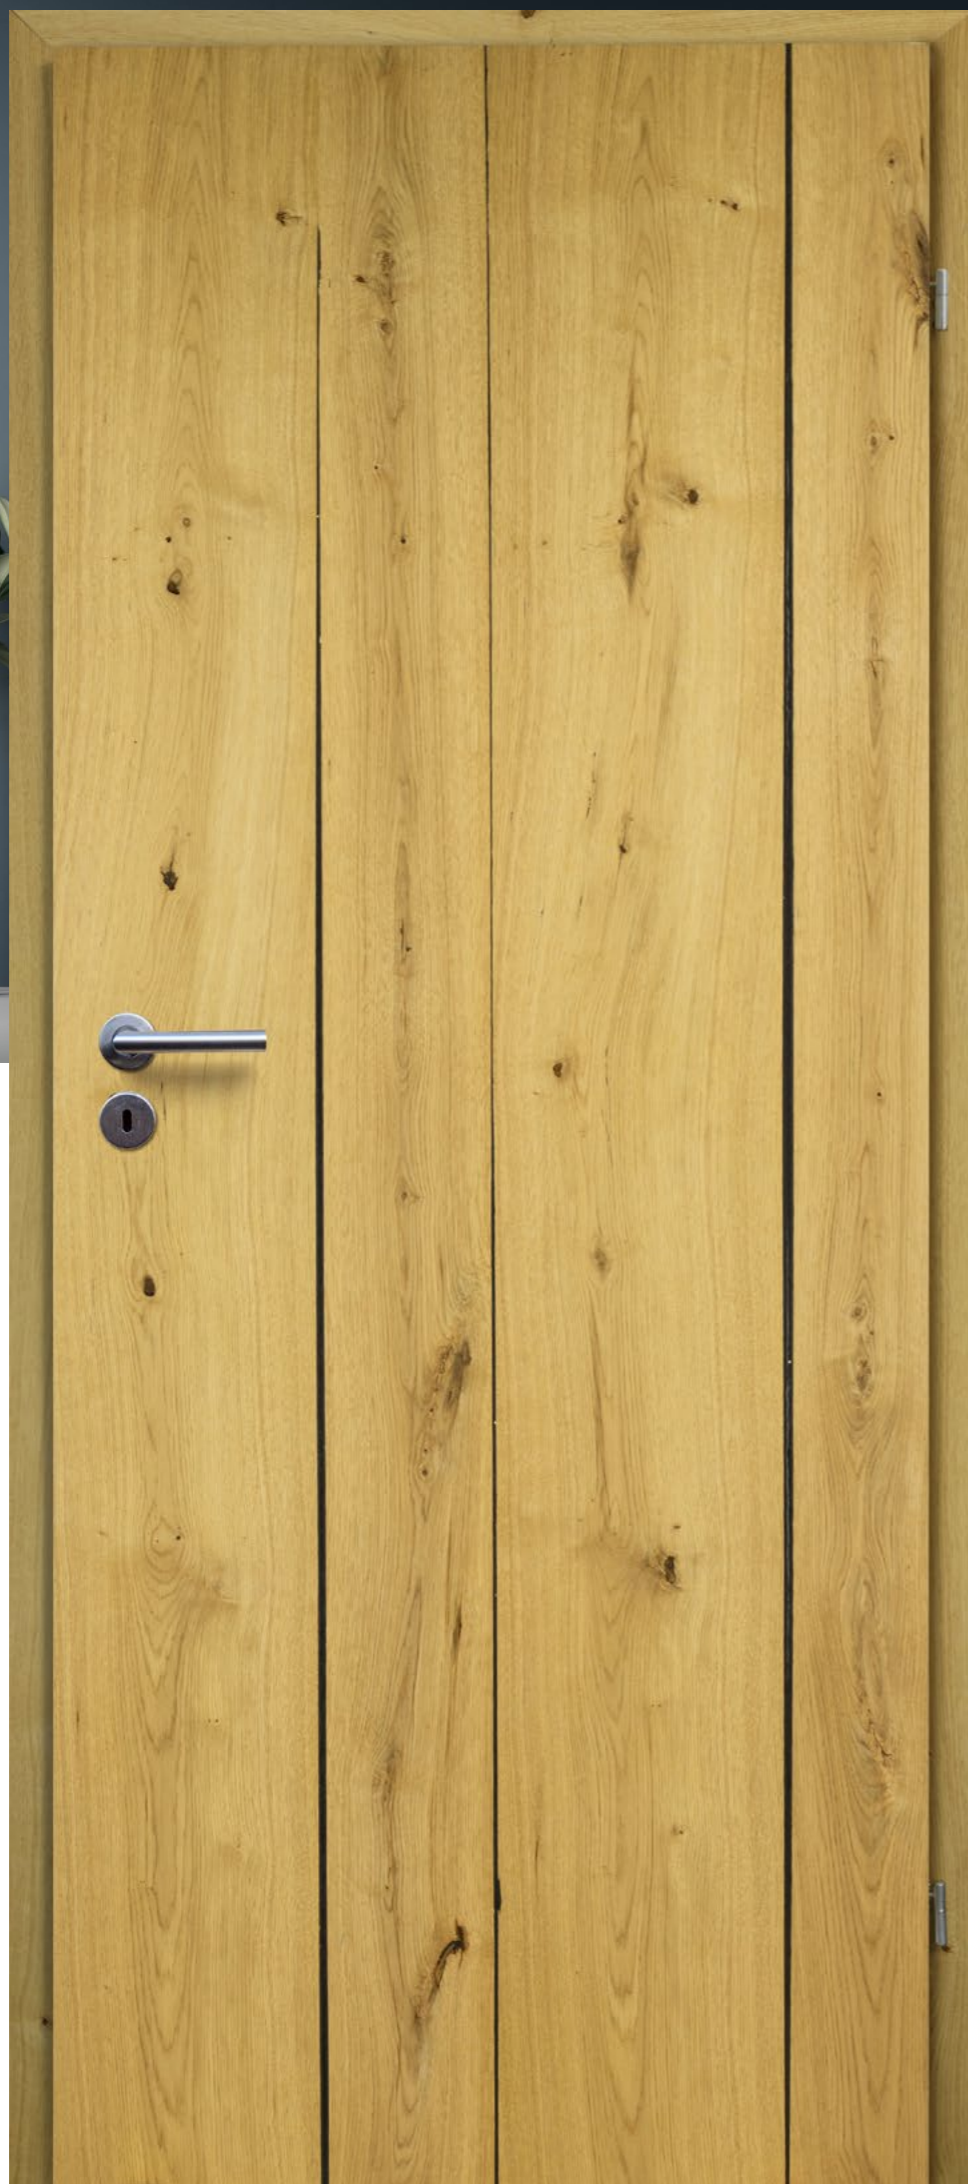

MODERN AJTÓ – „HASADT” TÖLGY V