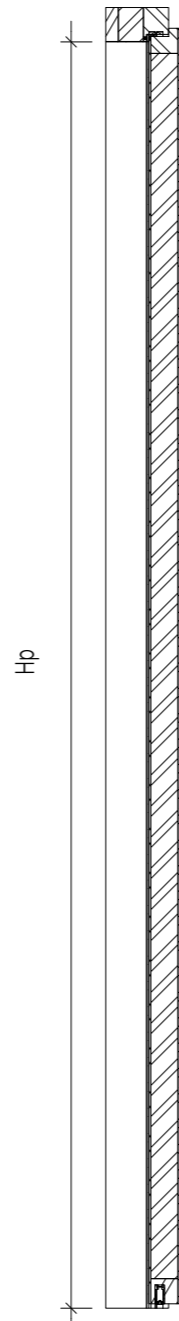

EI 30 ÉS EI 60 TŰZÁLLÓSÁGÚ AJTÓK

Natúr furnérral finomított HDF lappal borított tűzálló háromrétegű deszkaszerkezetű ajtók. Az ajtó szélei natúr fával díszítettek.

Az ajtó megfelel az EI 30, EI 60 osztályú tűzállósági kritériumoknak. Az ajtó hangszigetelése: $R_w=32\text{dB}$.

Az ajtó matt szintelen lakkal van ellátva, amely biztonságos az egészségre és a környezetre, és nagy kopásállósággal rendelkezik.

ALAPFELSZERELÉS

- három 3D állítható zsanér
- nikkelt színű betétkerék fokozott tűzállósággal
- fix fa ajtókeret
- duzzadó (füstálló) tömítések fekete vagy bézs színben
- a tömítés a padlóra esik
- keretbevonat - maszkolócsíkok alapfelszereltségként

SZABVÁNYOS MÉRETEK

Szabványos méretek	A szárny magassága Hd [mm]	Az építési nyílás magassága Ho [mm]	Keret külső magassága Hz [mm]	Szabad magasság Hp [mm]	A szárny szélessége Sd [mm]	Épületnyílás szélessége So [mm]	Keret külső szélessége Sz [mm]	Átjáró szélessége Sp [mm]	Levélvastagság EI 30 [mm]	Levélvastagság EI 60 [mm]
60	2030	2080	2070	2015	650	735	715	606	50	60
70	2030	2080	2070	2015	750	835	815	706	50	60
80	2030	2080	2070	2015	850	935	915	806	50	60
90	2030	2080	2070	2015	950	1035	1015	906	50	60
100	2030	2080	2070	2015	1050	1135	1115	1006	50	60