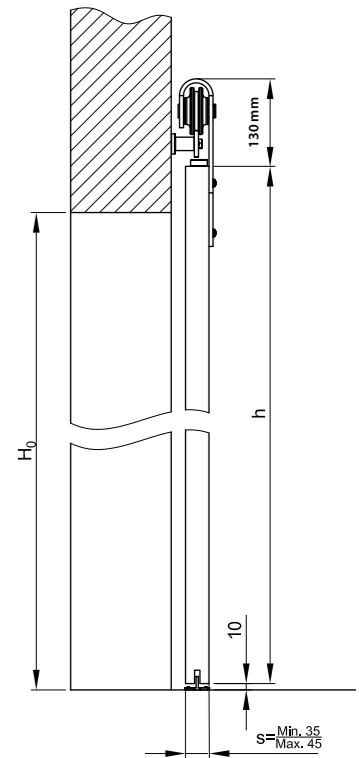

TOLÓAJTÓ-VASALAT - TEMIDA

CSÚSZÓRENDSZER KIALAKÍTÁSA

A MODERN és MODERN RUSTIC kollektciók ajtószárnyaihoz illeszkedő tolórendszer. A loft stílusú elrendezések ihlette, kiemeli a belső tér divatos karakterét, miközben garantálja a kényelmet, valamint a halk és akadálytalan mozgást.

A RENDSZER MŰSZAKI PARAMÉTEREI

A vasalat hossza	2000 mm
Az ajtó maximum magassága	100 kg
Szín	czarny mat
Az ajtó szárnyvastagsága	40 mm