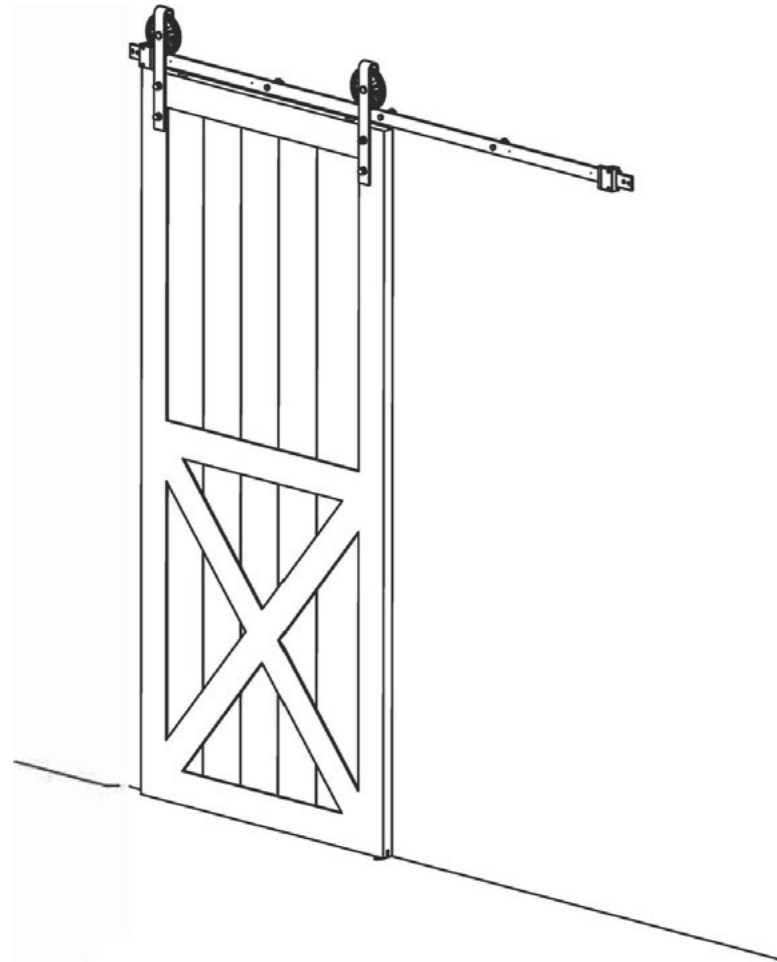

TOLÓAJTÓ-VASALAT - IZYDA

CSÚSZÓRENDSZER KIALAKÍTÁSA

A MODERN és MODERN RUSTIC kollektciók ajtószárnyaihoz illeszkedő tolórendszer. A loft stílusú elrendezések ihlette, kiemeli a belső tér divatos karakterét, miközben garantálja a kényelmet, valamint a halk és akadálytalan mozgást.

A RENDSZER MŰSZAKI PARAMÉTEREI

A vasalat hossza	2000 mm
Az ajtó maximum magassága	100 kg
Szín	czarny mat
Az ajtó szárnyvastagsága	40 mm