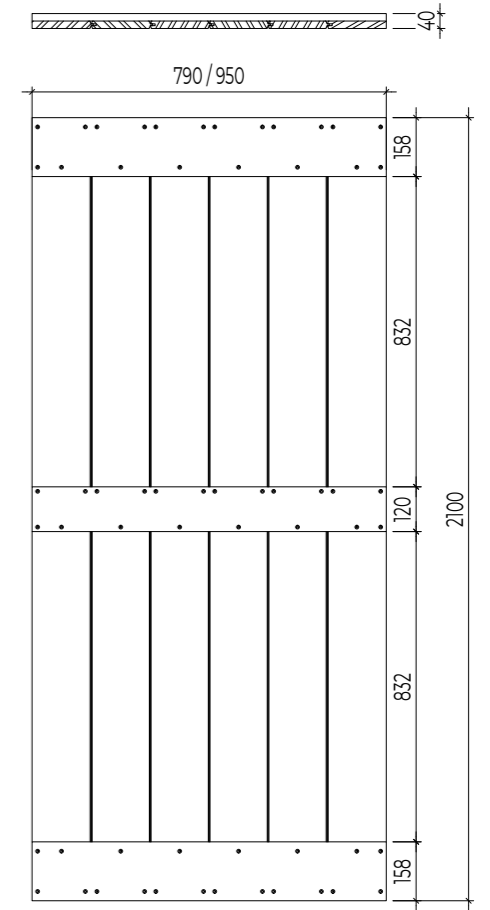

MODERN AJTÓ RUSTIC E