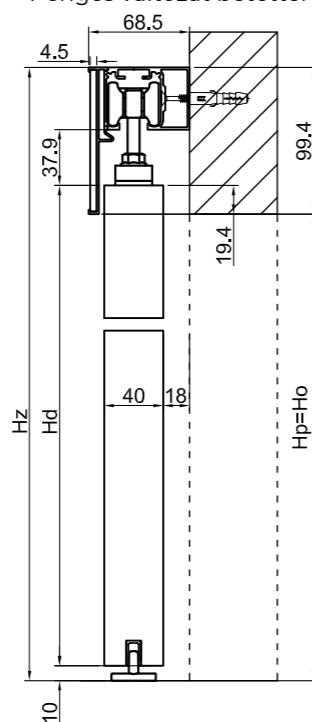

Pengés változat betéttel