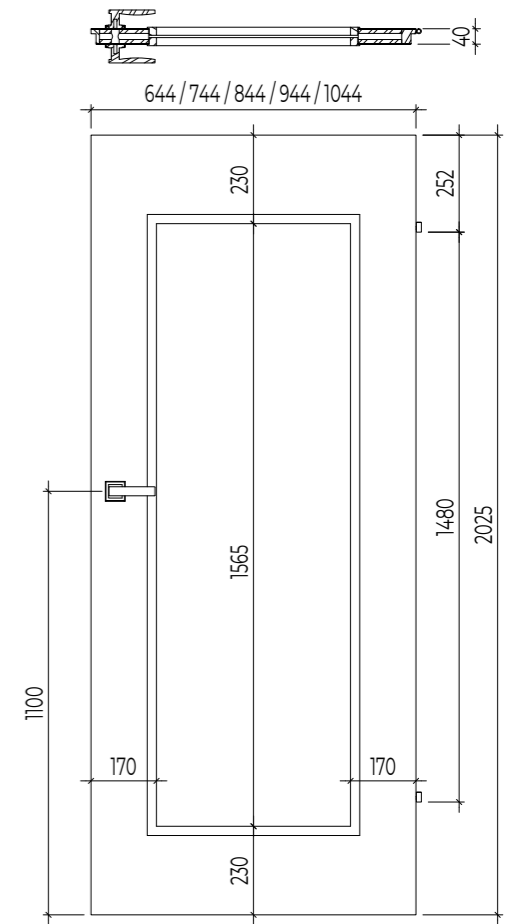

AJTÓ MODERN 08/H & 08/V