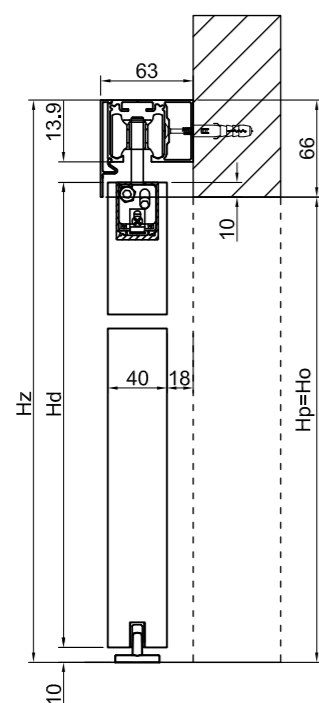

Sima verzió