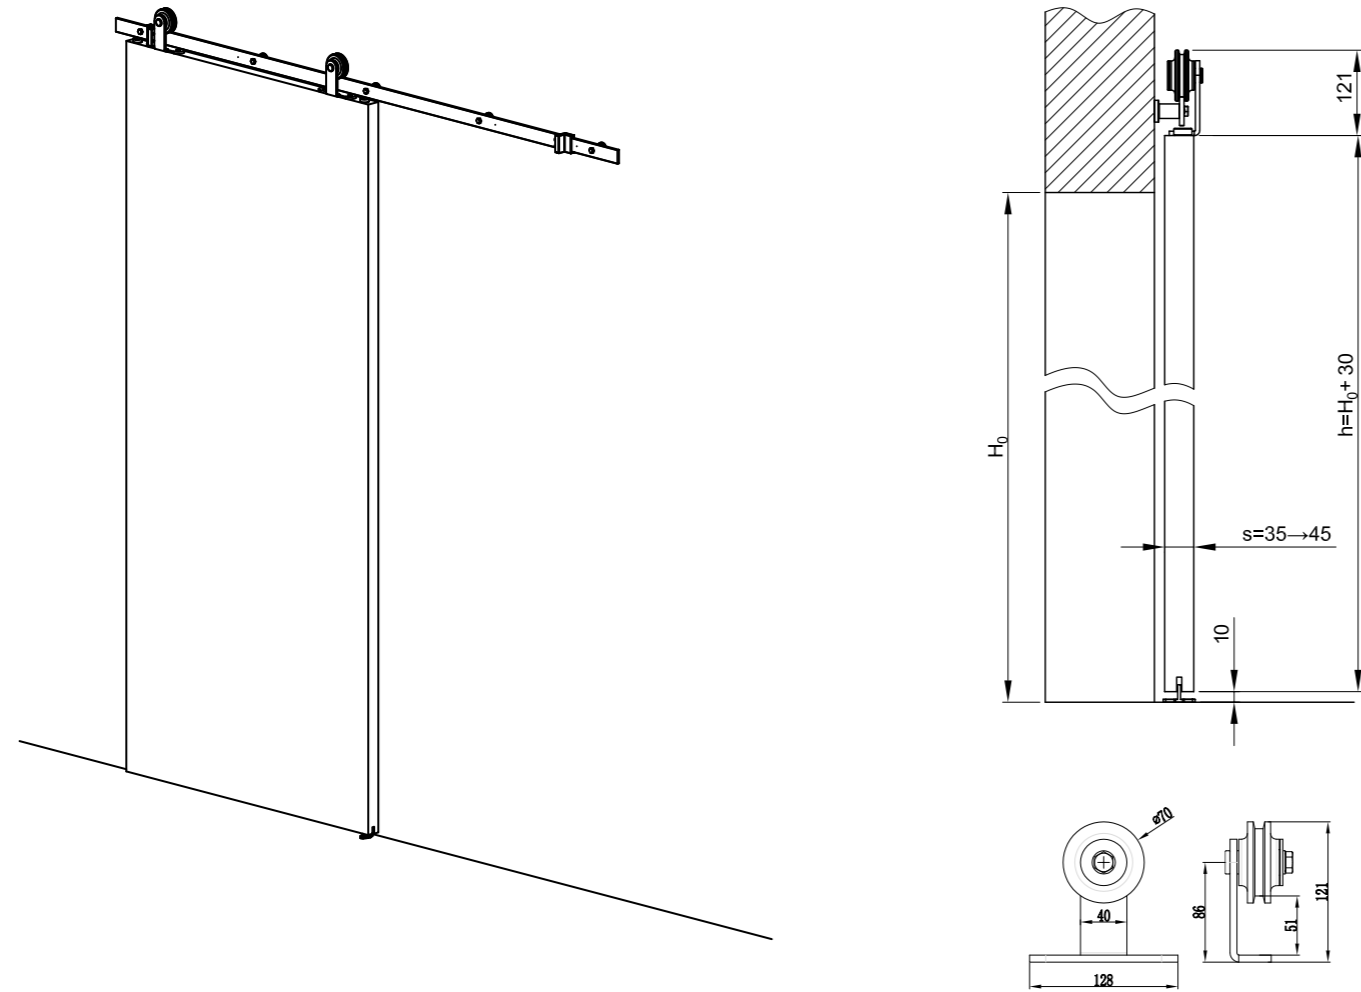

TOLÓAJTÓ-VASALAT - LUNA

CSÚSZÓRENDSZER KIALAKÍTÁSA

A MODERN és MODERN RUSTIC kollektciók ajtószárnyaihoz illeszkedő tolórendszer. A loft stílusú elrendezések ihlette, kiemeli a belső tér divatos karakterét, miközben garantálja a kényelmet, valamint a halk és akadálytalan mozgást.

A RENDSZER MŰSZAKI PARAMÉTEREI

A vasalat hossza	2000 mm
Az ajtó maximum magassága	100 kg
Szín	czarny mat
Az ajtó szárnyvastagsága	40 mm