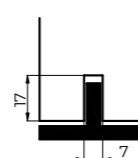

Egyedi méretek kérésre.

Fali rendszer 100 kg-ig terjedő fa nyílászárókhoz

Falra vagy ablakpárkányra szerelhető

csúcsok. A

CSÚSZÓRENDSZER KIALAKÍTÁSA

Nowoczesny naścienny system przesuwny, składający się z prowadnicy, odbojnicy i zamka hakowego w wersji łazienkowej lub na klucz. Prowadnica wykonana z profilu aluminiowego odpornego na ścieranie, z wózkami jezdnyymi o cichym przesuwie. System VERSARE jest kompatybilny tylko z kolekcją MODERN.