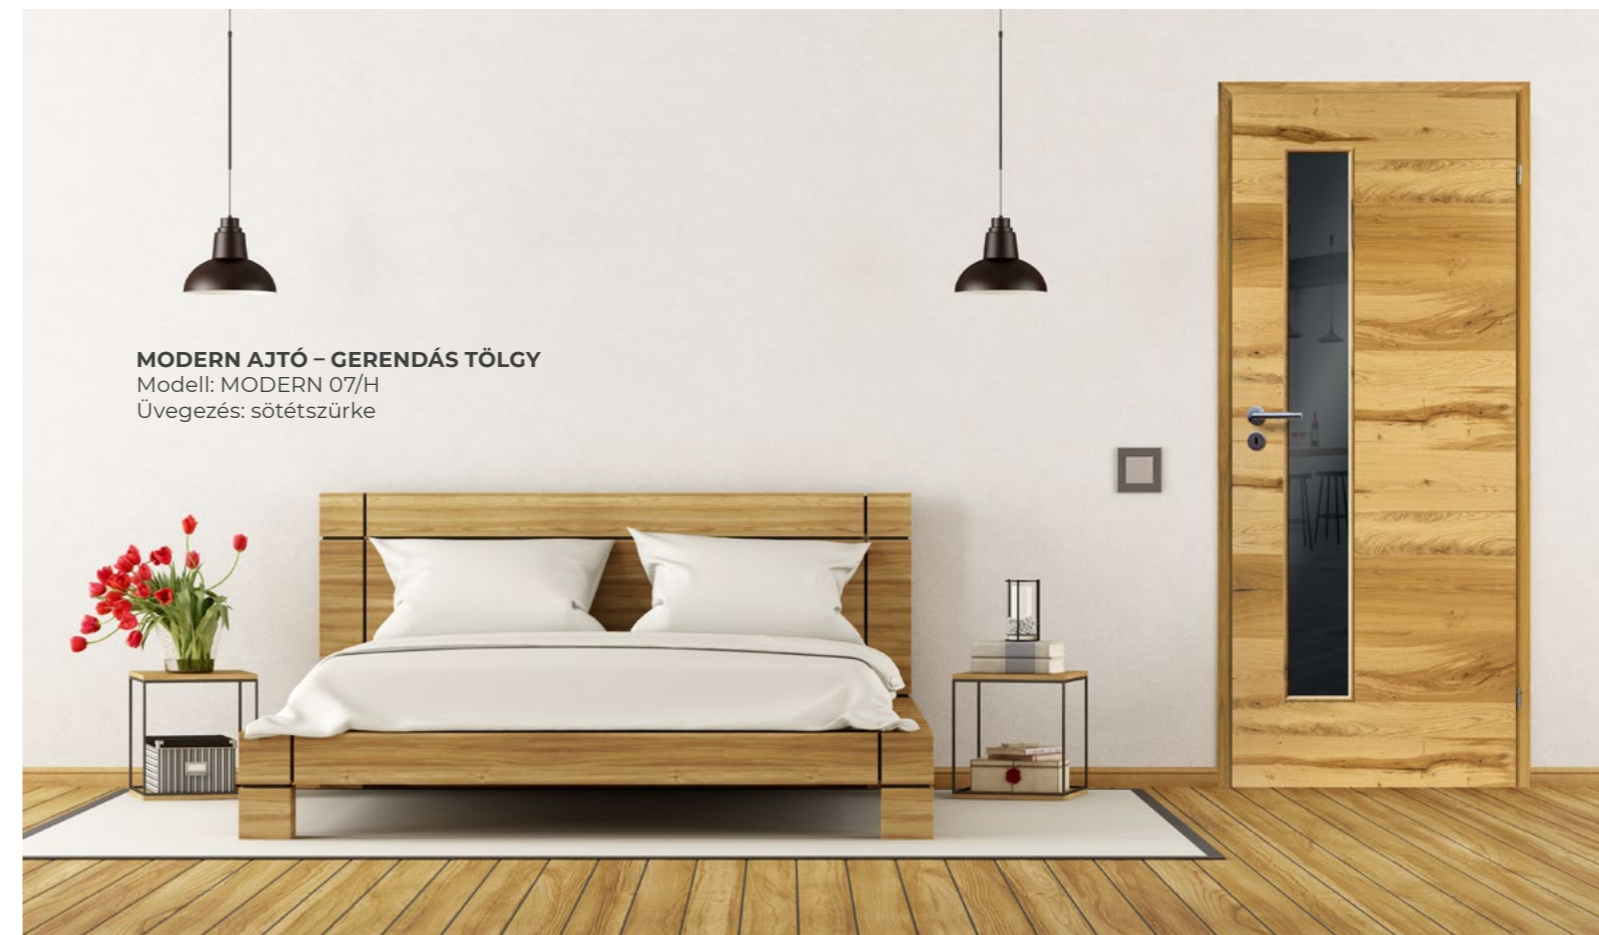

MODERN AJTÓ – GERENDÁS TÖLGY
Modell: MODERN 07/H
Üvegezés: sötétszürke