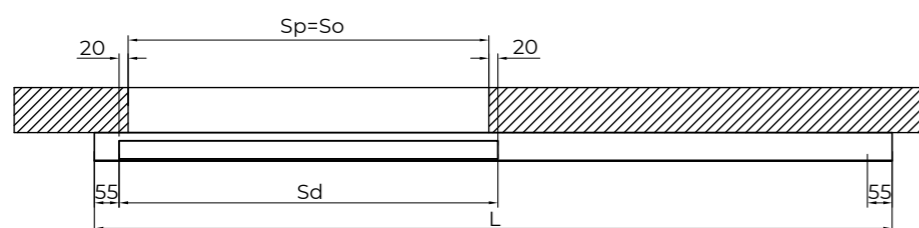

CSÚSZÓRENDSZER KIALAKÍTÁSA

Nowoczesny system przesuwny naścienny z prowadnicą aluminiową anodowaną oraz prostokątną blendą, pokrytą naturalnym fornirem pasującym do wybranego modelu drzwi z kolekcji MODERN oraz MODERN RUSTIC.

TECHNIKAI PARAMÉTEREK

A vasalat hossza	1570/1770/1970/2170 mm
Az ajtó maximális súlya:	110 kg
Szín	anoda czarna piaskowana
Az ajtó vastagsága	40 mm

A MODERN AJTÓLAP SZABVÁNYOS SZÉLESSÉGE

Modul	Sd	So	Sp	L
70	744	704	704	1580
80	844	804	804	1780
90	944	904	904	1980
100	1044	1004	1004	2180

A MODERN RUSZTIKUS AJTÓLAP SZABVÁNYOS SZÉLESSÉGE

Modul	Sd	So	Sp	L
790	790	750	750	1680
950	950	910	910	2000

A MODERN SZÁRNY STANDARD MAGASSÁGAI

Modul	Hd	Ho	Hp	Hz
	2025	2025	2025	2091

A MODERN RUSZTIKUS AJTÓLAP SZABVÁNYOS MAGASSÁGAI

Modul	Hd	Ho	Hp	Hz
	2100	2100	2100	2166

LEGENDA

So - az ajtónyílás szélessége
Sp - az átjáró tiszta szélessége
Sd - teljes levélszélesség
L - a rendszer futósínének teljes hossza

H1 - rendszermagasság
Hp - magasság a vezetősínen belül
Ho - az ajtónyílás magassága
Hd - szárnymagasság
Hz - a rendszer teljes magassága

Egyedi méretek kérésre.