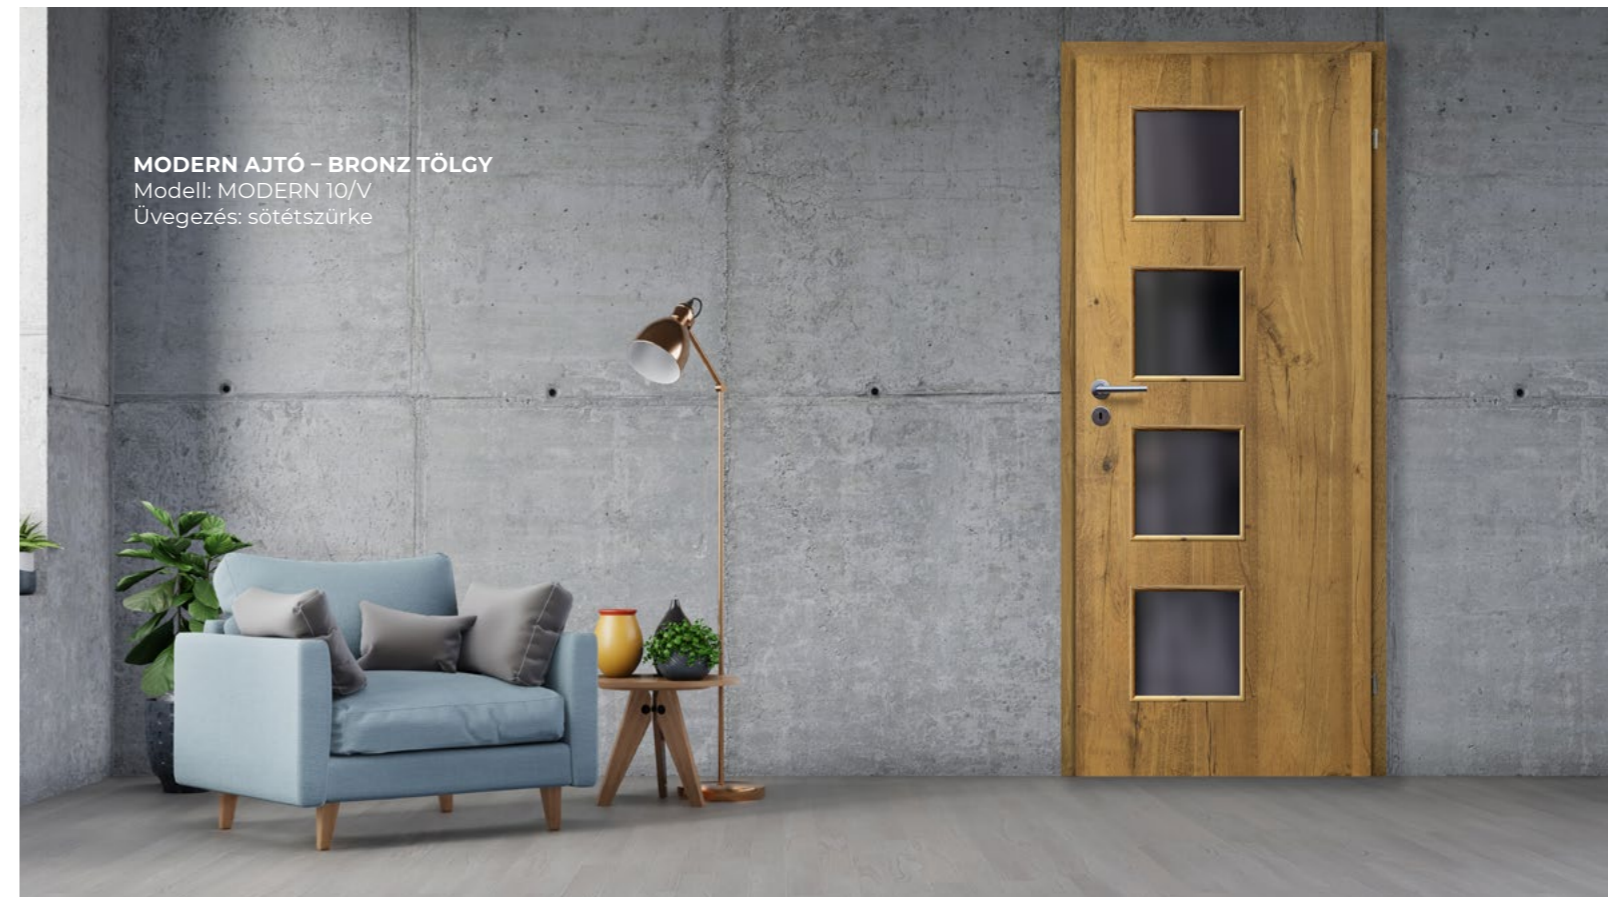

Tüzálló EI 30 és EI 60 változatok kaphatók, részletekért lásd a 110. oldalon. ↙

Üvegezési színek lásd 84. oldal ↙

Tartozékok lásd a 96. oldalt ↙

A keret részletei a 78. oldalon ↙

MODERN 01/V
BRONZTÖLGY
természetes
furnér
függőleges fa
erezet minta
tömör ajtó