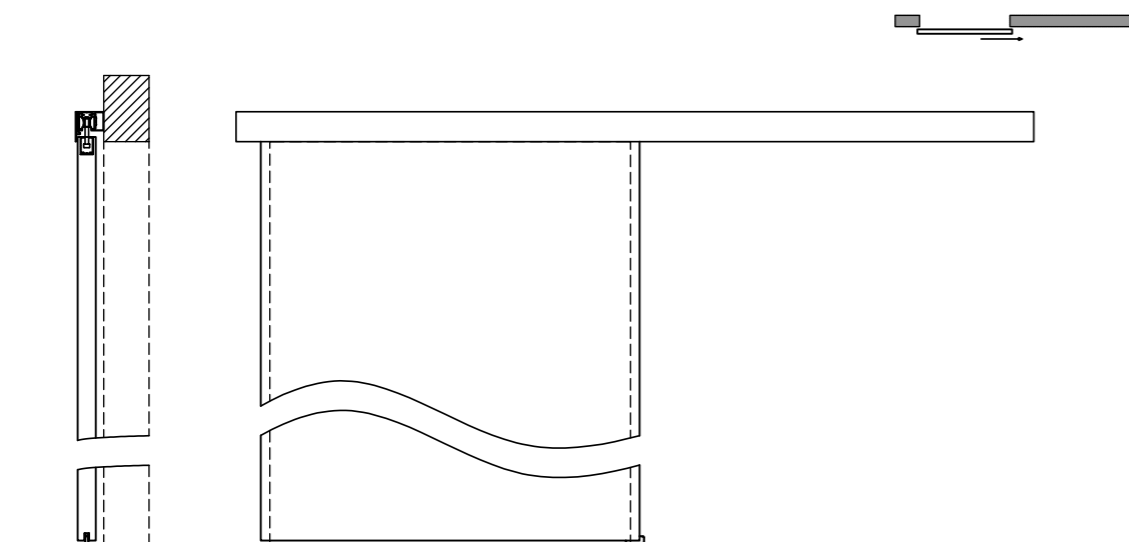

CSÚSZÓRENDSZER KIALAKÍTÁSA

Modern falra szerelhető tolórendszer eloxált vezetővel és téglalap alakú burkolattal, mennyezeti rögzítési lehetőséggel. Modern és minimalista belső terekhez illeszkedik. A STRETTO D rendszer kompatibilis a MODERN és MODERN RUSTIC kollektciókkal.

TECHNIKAI PARAMÉTEREK

A vasalat hossza	1570/1770/1970/2170 mm
Az ajtó maximális súlya:	110 kg
Szín	homokfűvott természetes anód
Az ajtó vastagsága	40 mm

A MODERN AJTÓLAP SZABVÁNYOS SZÉLESSÉGE

Modul	Sd	So	Sp	L
70	744	704	704	1580
80	844	804	804	1780
90	944	904	904	1980
100	1044	1004	1004	2180

A MODERN RUSZTIKUS AJTÓLAP SZABVÁNYOS SZÉLESSÉGE

Modul	Sd	So	Sp	L
790	790	750	750	1680
950	950	910	910	2000

A MODERN SZÁRNY STANDARD MAGASSÁGAI

Modul	Hd	Ho	Hp	H_z
	2025	2015	2015	2114,4

A MODERN RUSZTIKUS AJTÓLAP SZABVÁNYOS MAGASSÁGAI

Modul	Hd	Ho	Hp	H_z
	2100	2090	2090	2189,4

LEGENDA

So - az ajtónyílás szélessége
Sp - az átjáró tiszta szélessége
Sd - teljes levélszélesség
L - a rendszer futósíneinek teljes hossza

H₁ - rendszermagasság
Hp - magasság a vezetősínen belül
Ho - az ajtónyílás magassága
Hd - szárnymagasság
H_z - a rendszer teljes magassága

Egyedi méretek kérésre.