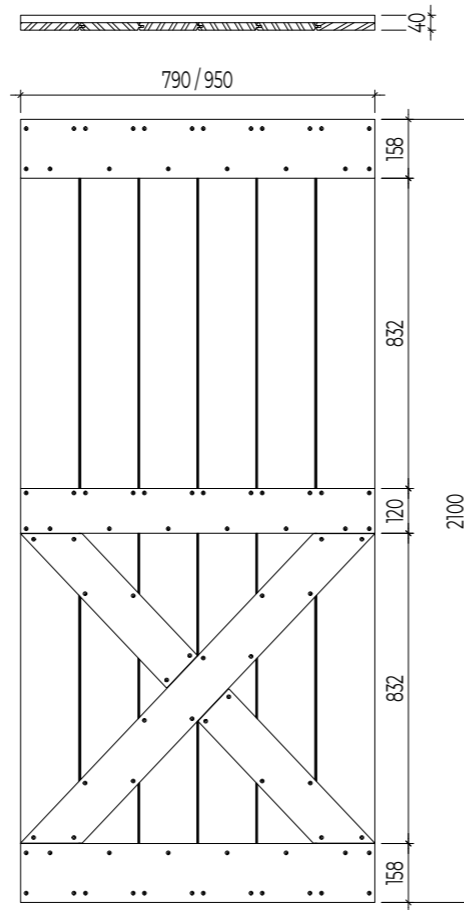

MODERN RUSTIC X AJTÓ