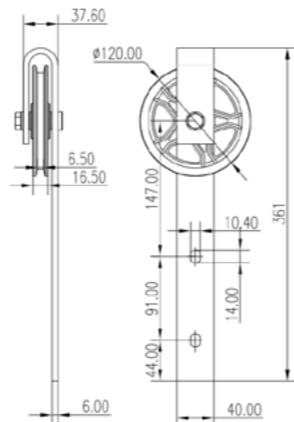

TOLÓAJTÓ-VASALAT - IZYDA

CSÚSZÓRENDSZER KIALAKÍTÁSA

A MODERN és MODERN RUSTIC kollektciók ajtószárnyaihoz illeszkedő tolórendszer. A loft stílusú elrendezések ihlette, kiemeli a belső tér divatos karakterét, miközben garantálja a kényelmet, valamint a halk és akadálytalan mozgást.

A RENDSZER MŰSZAKI PARAMÉTEREI

A vasalat hossza	2000 mm
Az ajtó maximum magassága	100 kg
Szín	czarny mat
Az ajtó szárnyvastagsága	40 mm