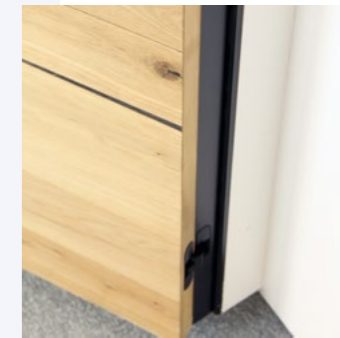

MODERN AJTÓ – „HASADT” TÖLGY H
Modell: MODERN CRACK TÖLGY
Rejtett keret – SARA STD

REJTETT TOK - SARA STD

ZÁR

REJTETT BELSŐ ZSANÉROK

ERŐS SZERKEZET

ALUMÍNIUM SZERKEZET

MODERN AJTÓ – „HASADT” TÖLGY H
Modell: MODERN CRACK TÖLGY
Rejtett keret – SARA STD