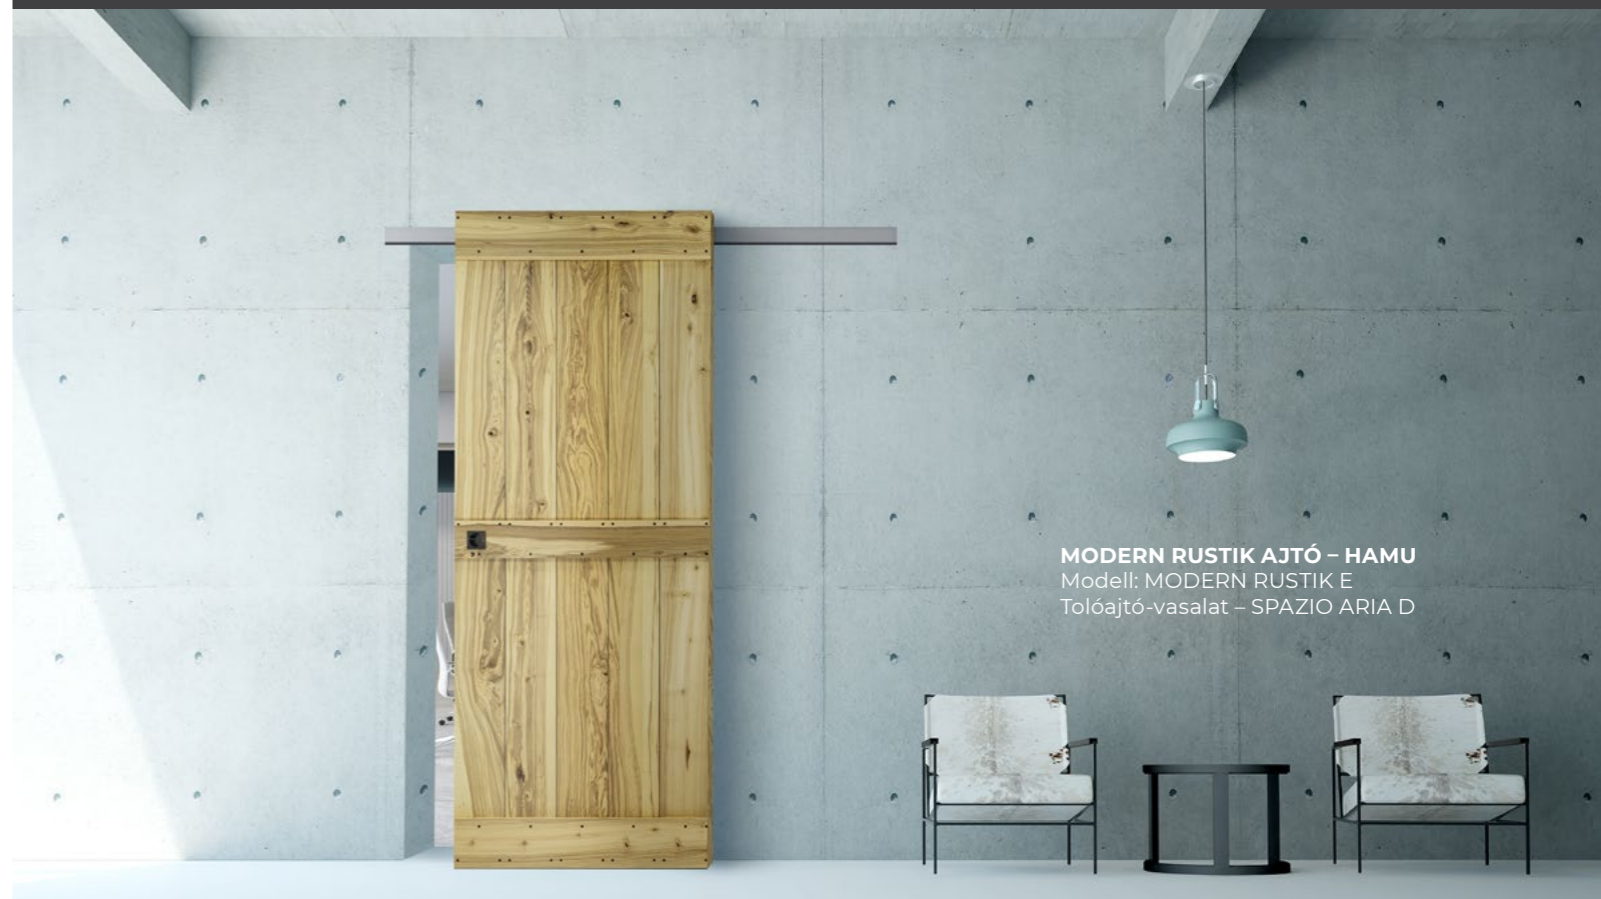

MODERN RUSTIC XX

Tartozékok lásd 114. oldal

A csúszó rendszerek részletei a 62. oldalon

AZ AJTÓ HÁTULJA

MODERN RUSTIK AJTÓ – HAMU
Modell: MODERN RUSTIK E
Tolóajtó-vasalat – SPAZIO ARIA D

MODERN RUSZTIKUS AJTÓ – „ÖREG LUC”