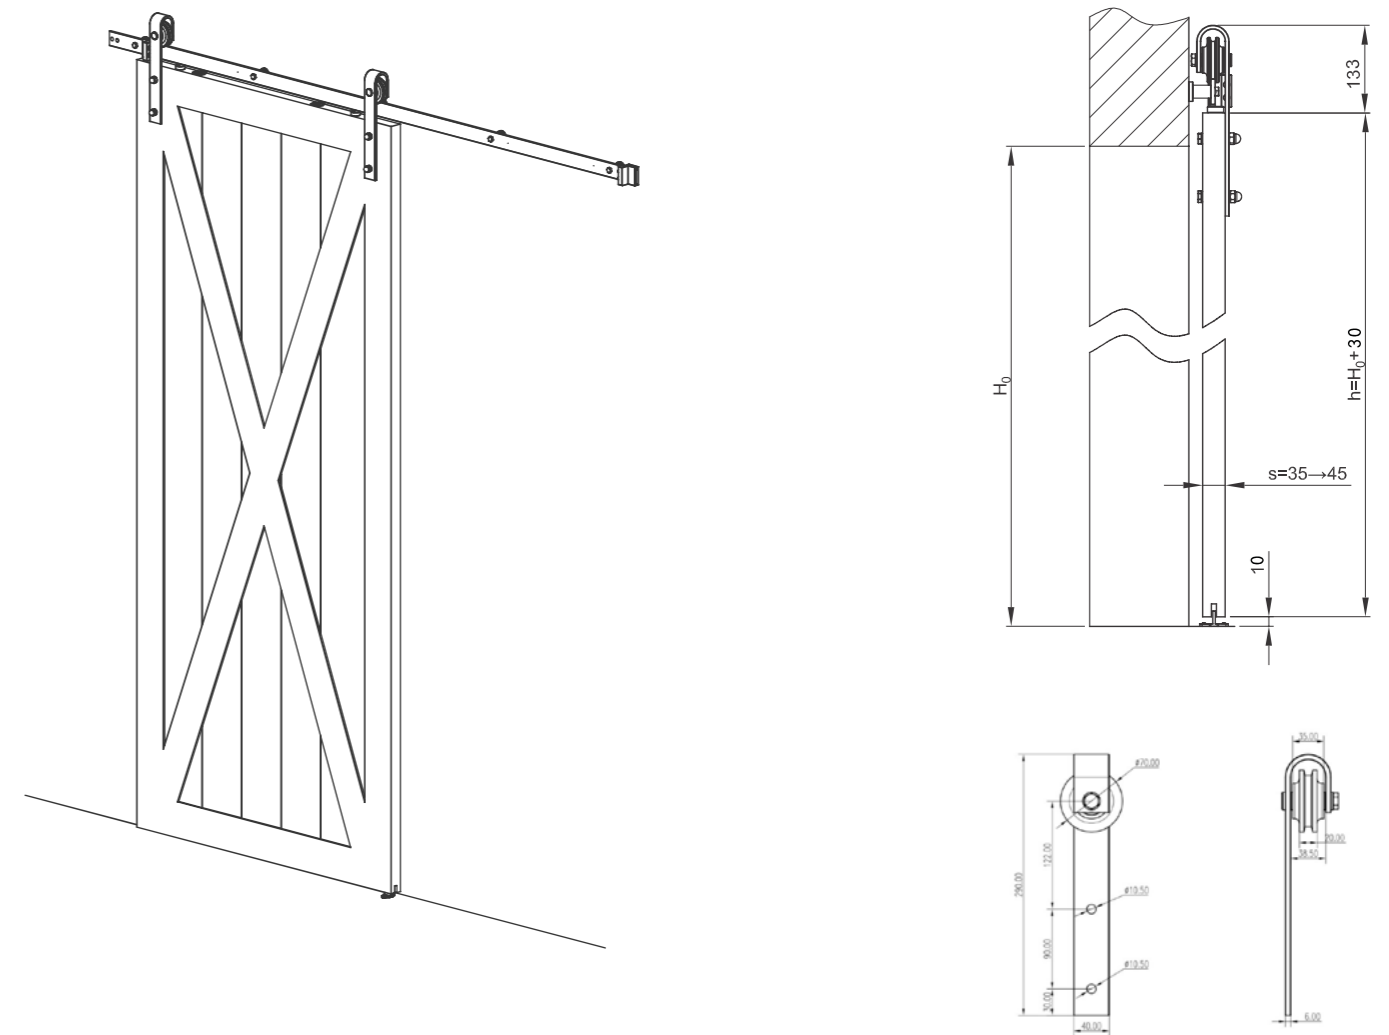

TOLÓAJTÓ-VASALAT - REA

CSÚSZÓRENDSZER KIALAKÍTÁSA

A MODERN és MODERN RUSTIC kollektciók ajtószárnyaihoz illeszkedő tolórendszer. A loft stílusú elrendezések ihlette, kiemeli a belső tér divatos karakterét, miközben garantálja a kényelmet, valamint a halk és akadálytalan mozgást.

A RENDSZER MŰSZAKI PARAMÉTEREI

A vasalat hossza	2000 mm
Az ajtó maximum magassága	100 kg
Szín	czarny mat
Az ajtó szárnyvastagsága	40 mm