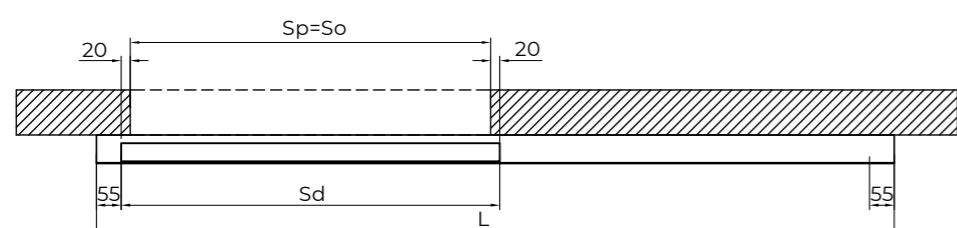

CSÚSZÓRENDSZER KIALAKÍTÁSA

Modern falra szerelhető tolórendszer eloxált vezetővel és téglalap alakú burkolattal, mennyezeti rögzítési lehetőséggel. Modern és minimalista belső terekhez illeszkedik. A STRETTO D rendszer kompatibilis a MODERN és MODERN RUSTIC kollektciókkal.

TECHNIKAI PARAMÉTEREK

A vasalat hossza	1570/1770/1970/2170 mm
Az ajtó maximális súlya:	110 kg
Szín	homokfűvott természetes anód
Az ajtó vastagsága	40 mm

A MODERN AJTÓLAP SZABVÁNYOS SZÉLESSÉGE

Modul	Sd	So	Sp	L
70	744	704	704	1580
80	844	804	804	1780
90	944	904	904	1980
100	1044	1004	1004	2180

A MODERN RUSZTIKUS AJTÓLAP SZABVÁNYOS SZÉLESSÉGE

Modul	Sd	So	Sp	L
790	790	750	750	1680
950	950	910	910	2000

A MODERN SZÁRNY STANDARD MAGASSÁGAI

Modul	Hd	Ho	Hp	H_z
	2025	2015	2015	2114,4

A MODERN RUSZTIKUS AJTÓLAP SZABVÁNYOS MAGASSÁGAI

Modul	Hd	Ho	Hp	H_z
	2100	2090	2090	2189,4

LEGENDA

So - az ajtónyílás szélessége
Sp - az átjáró tiszta szélessége
Sd - teljes levélszélesség
L - a rendszer futósíneinek teljes hossza

H₁ - rendszermagasság
Hp - magasság a vezetősínen belül
Ho - az ajtónyílás magassága
Hd - szárnymagasság
H_z - a rendszer teljes magassága

Egyedi méretek kérésre.