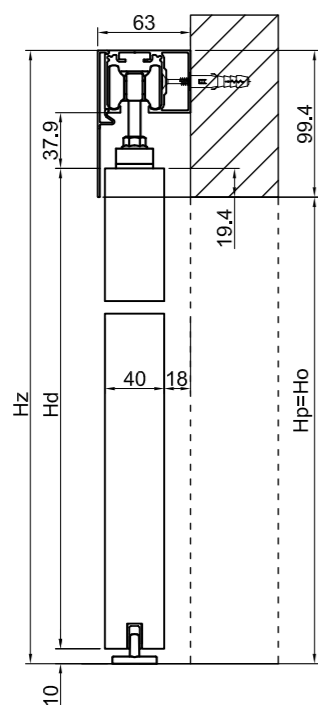

Sima verzió