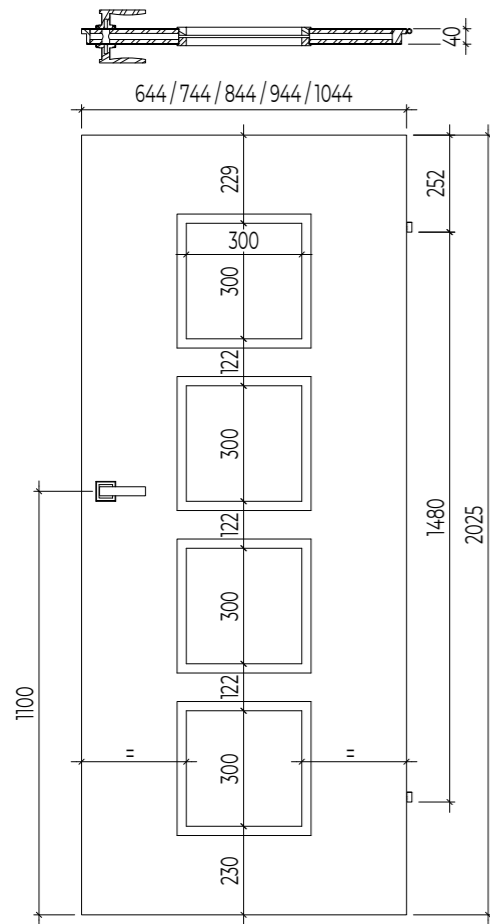

AJTÓ MODERN 09/H & 09/V