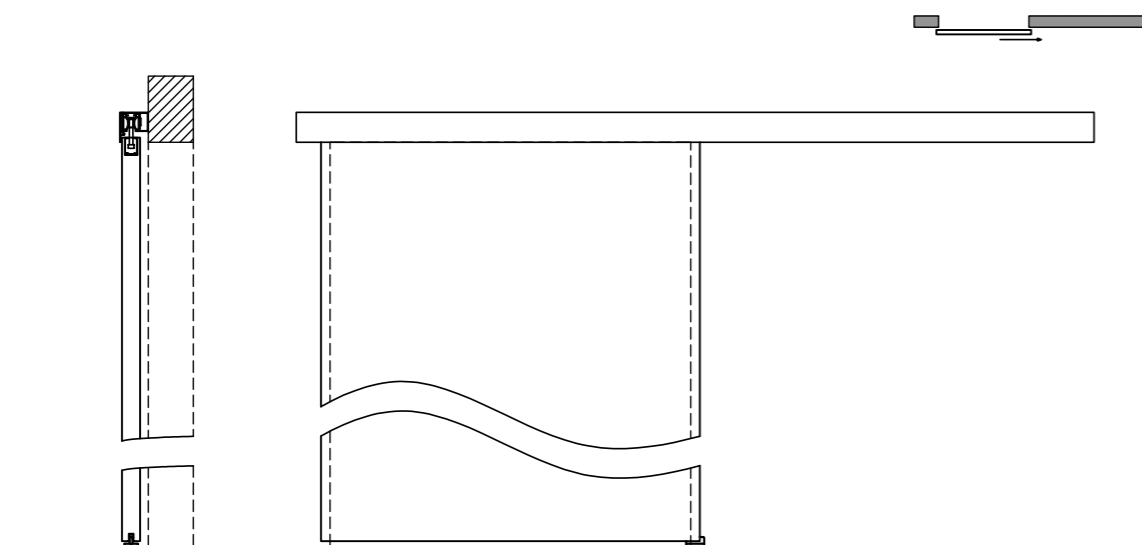

CSÚSZÓRENDSZER KIALAKÍTÁSA

Nowoczesny system przesuwny naścienny z prowadnicą aluminiową anodowaną oraz prostokątną blendą, pokrytą naturalnym fornirem pasującym do wybranego modelu drzwi z kolekcji MODERN oraz MODERN RUSTIC.

TECHNIKAI PARAMÉTEREK

A vasalat hossza	1570/1770/1970/2170 mm
Az ajtó maximális súlya:	110 kg
Szín	anoda czarna piaskowana
Az ajtó vastagsága	40 mm

A MODERN AJTÓLAP SZABVÁNYOS SZÉLESSÉGE

Modul	Sd	So	Sp	L
70	744	704	704	1580
80	844	804	804	1780
90	944	904	904	1980
100	1044	1004	1004	2180

A MODERN RUSZTIKUS AJTÓLAP SZABVÁNYOS SZÉLESSÉGE

Modul	Sd	So	Sp	L
790	790	750	750	1680
950	950	910	910	2000

A MODERN SZÁRNY STANDARD MAGASSÁGAI

Modul	Hd	Ho	Hp	Hz
	2025	2025	2025	2091

A MODERN RUSZTIKUS AJTÓLAP SZABVÁNYOS MAGASSÁGAI

Modul	Hd	Ho	Hp	Hz
	2100	2100	2100	2166

LEGENDA

So - az ajtónyílás szélessége
Sp - az átjáró tiszta szélessége
Sd - teljes levélszélesség
L - a rendszer futósínének teljes hossza

H1 - rendszermagasság
Hp - magasság a vezetősínen belül
Ho - az ajtónyílás magassága
Hd - szárnymagasság
Hz - a rendszer teljes magassága

Egyedi méretek kérésre.