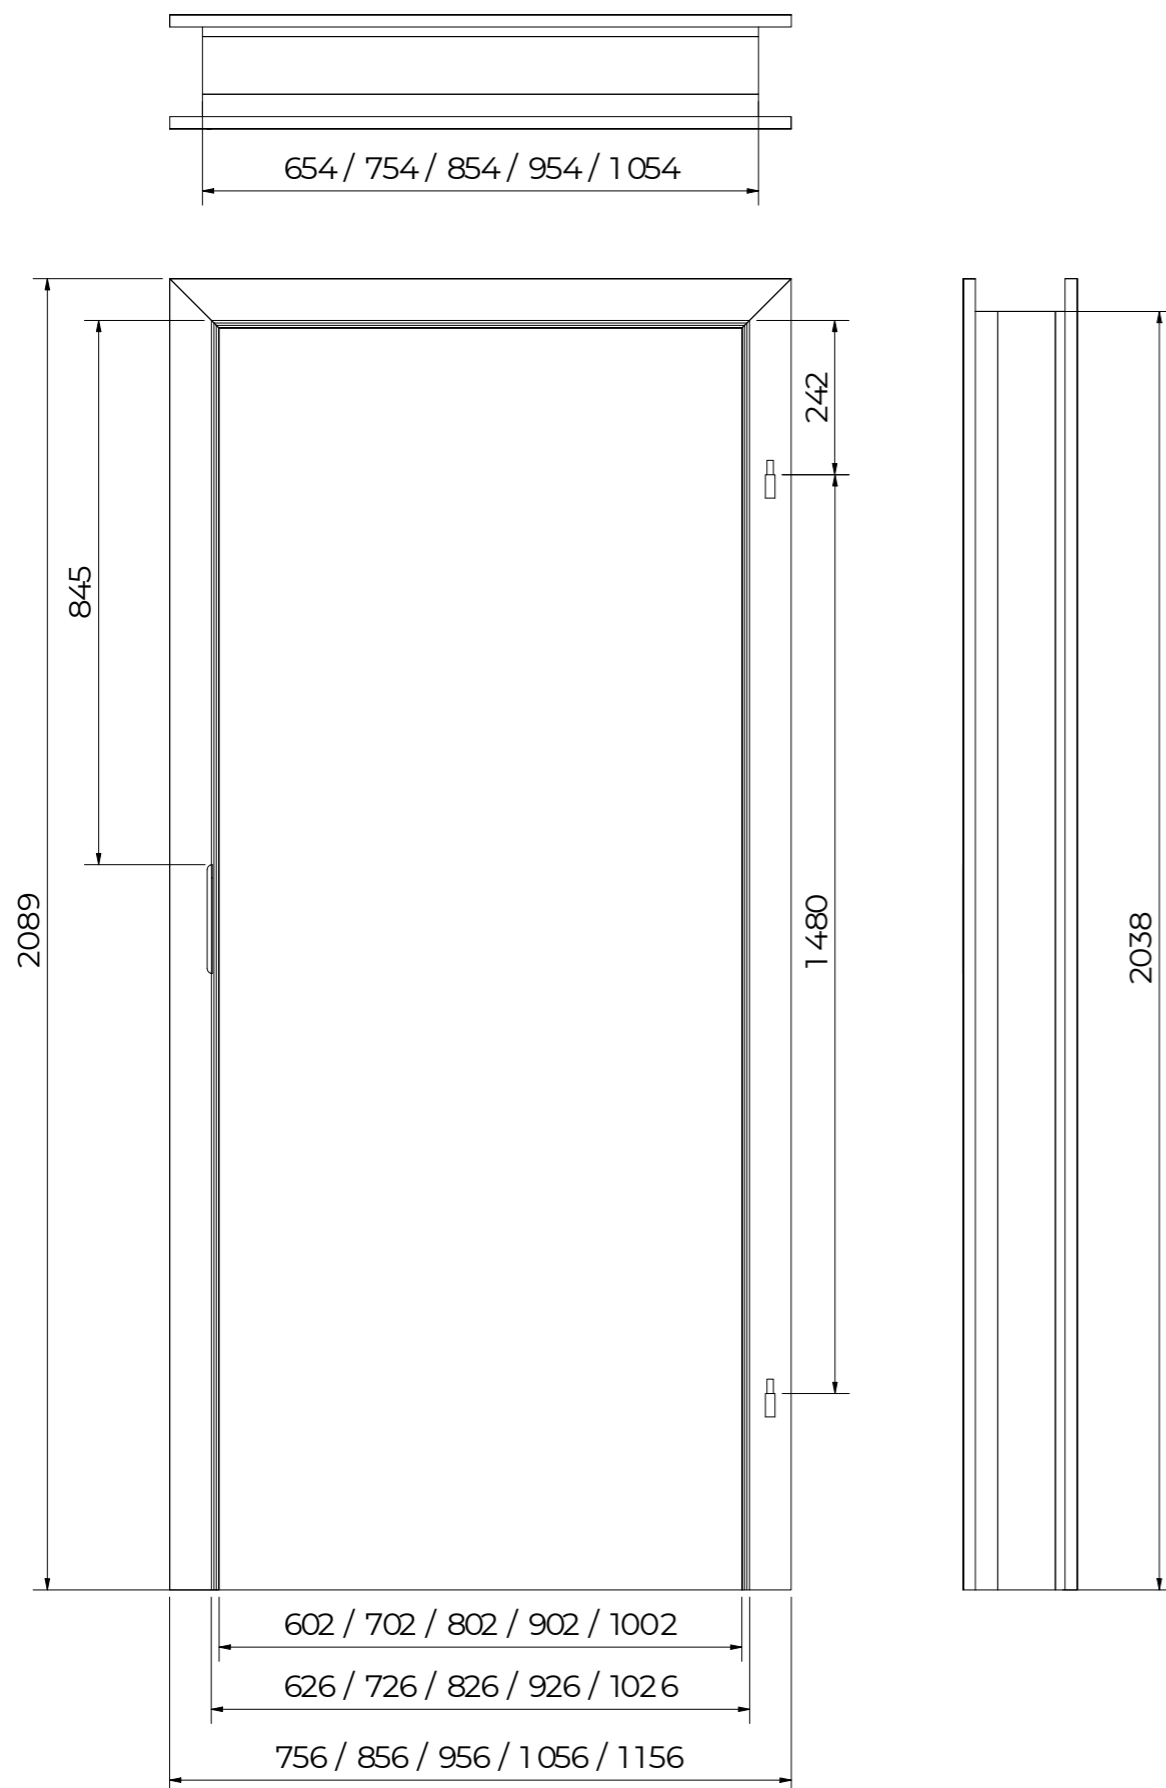

MODERN ÁLLÍTHATÓ AJTÓKERET

KONSTRUKCIÓ

Az ajtókeret ragasztott tömbfából készült, natúr furnérral finomítva, válogatott fajtában.

Kétrétegű olajjal borított ajtókeretek fokozott kopásállósággal, biztonságosak az egészségre és a környezetre.

ÁLLÍTHATÓ KERETEK -TÓL -IG

Szélesség (mm)	644	744	844	944	1044
60-80	✓	✓	✓	✓	✓
80-100	✓	✓	✓	✓	✓
100-120	✓	✓	✓	✓	✓
120-140	✓	✓	✓	✓	✓
160-180	✓	✓	✓	✓	✓
180-200	✓	✓	✓	✓	✓
200-220	✓	✓	✓	✓	✓
220-240	✓	✓	✓	✓	✓
240-260	✓	✓	✓	✓	✓
260-280	✓	✓	✓	✓	✓
280-300	✓	✓	✓	✓	✓
280-300	✓	✓	✓	✓	✓
300-320	✓	✓	✓	✓	✓
300-320	✓	✓	✓	✓	✓
320-340	✓	✓	✓	✓	✓
340-260	✓	✓	✓	✓	✓
360-380	✓	✓	✓	✓	✓
380-400	✓	✓	✓	✓	✓
400-420	✓	✓	✓	✓	✓