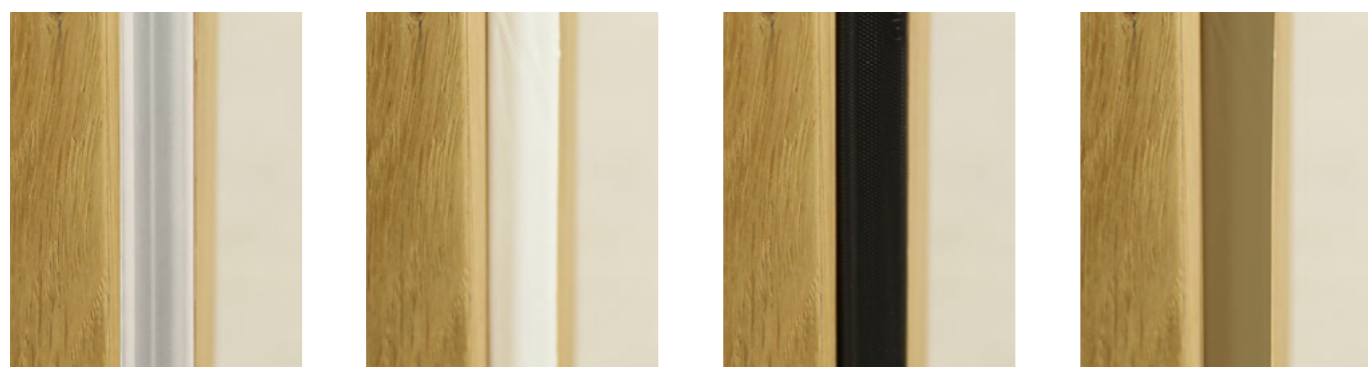

PECSÉTEK

ÁTLÁTSZÓ
U1

FEHÉR
U2

FEKETE
U3

BÉZS
U4