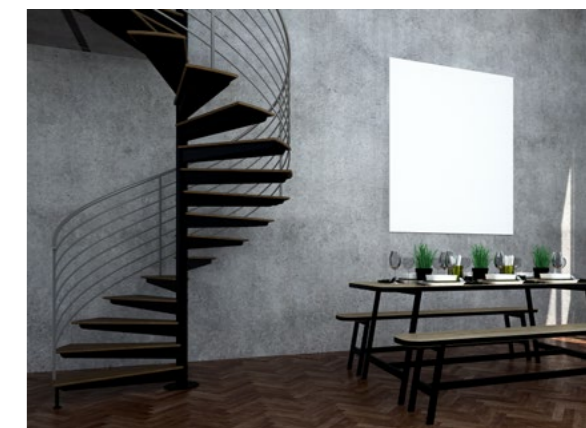

RADEX[®]
MODERN

MODERN AJTÓ KOLLEKCIÓ

RADDEX[®]
MODERN

TERMÉSZET, DESIGN, KIVÁLÓSÁG

A Modern kollekció innovatív beltéri ajtók szériája, amely minden helyiséget dizájner stílusú enteriőrre varázsol. A gyártási folyamat során használt kiváló minőségű természetes furnér kiemeli a fa szépségét, kiküszöbölve a tömör anyag főbb hibáit. Az észrevehető fa erezete és faszerkezete, egyedi dizájnja és időtlen színei a Modern ajtókat prémium kategóriás termékeké teszik – természetes és környezetbarát.