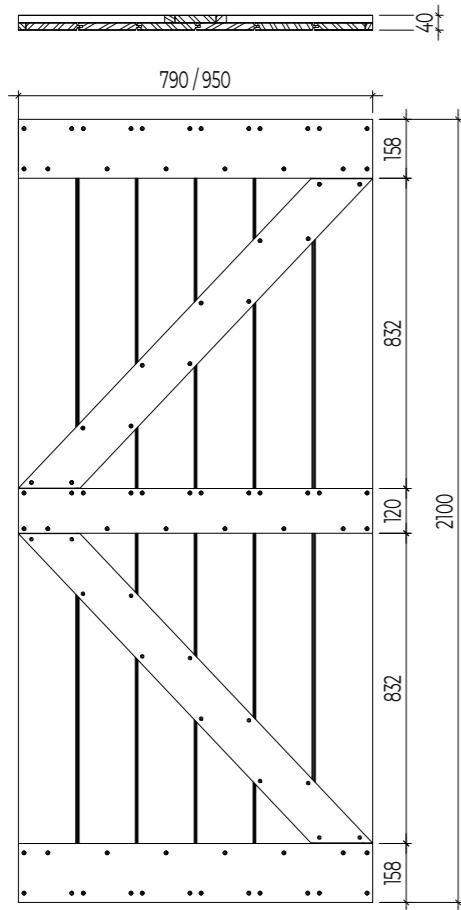

MODERN RUSZTIKUS SZÁRNYAK

MODERN RUSTIC K AJTÓ