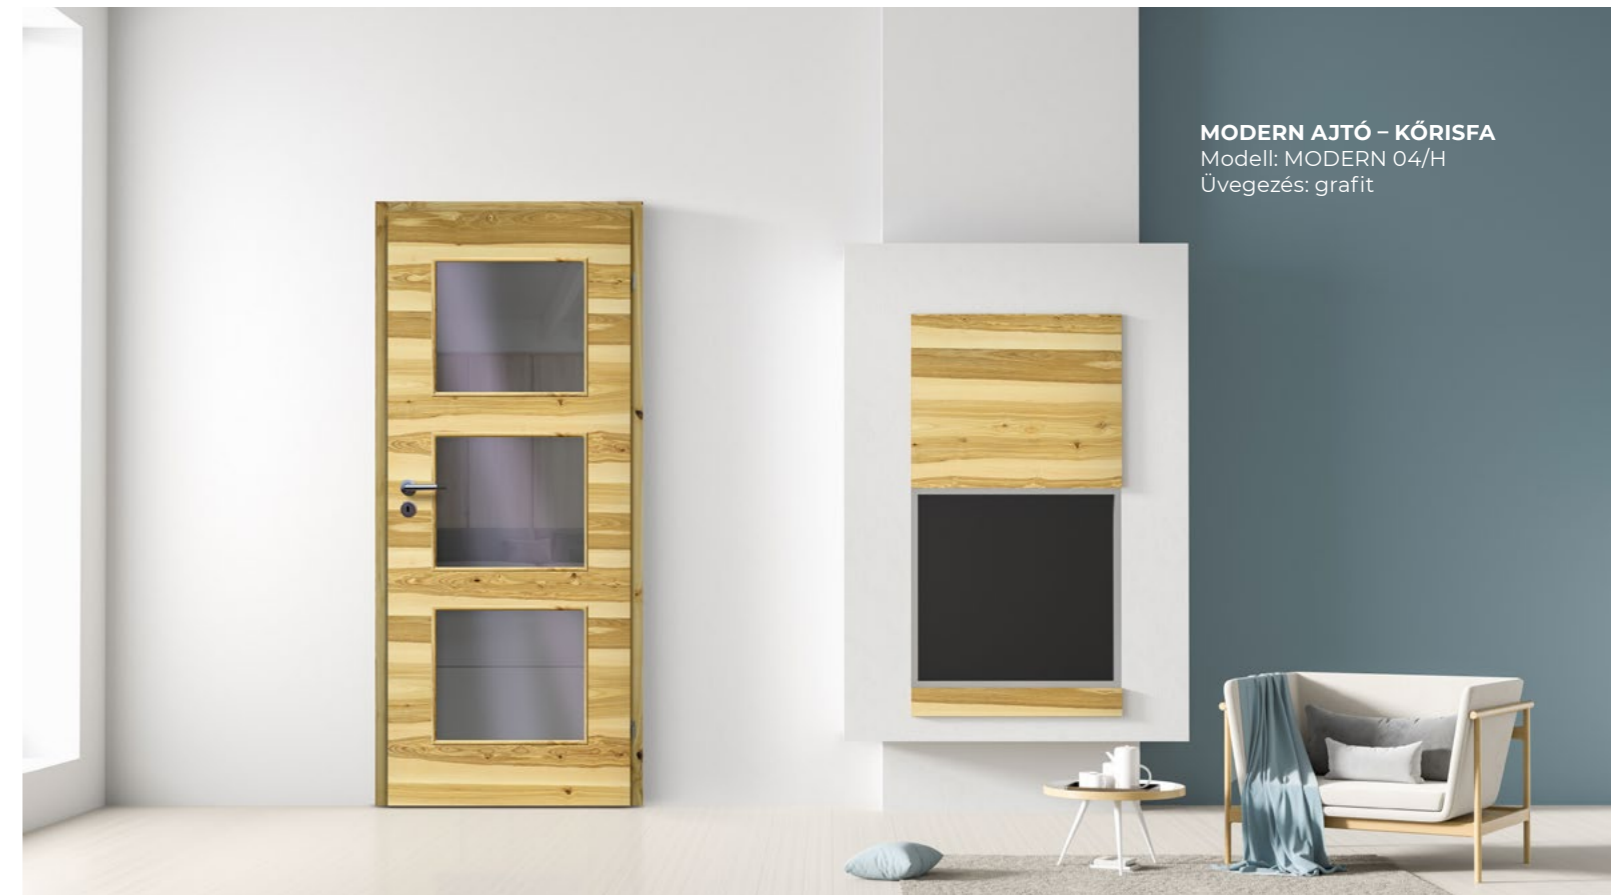

MODERN AJTÓ – KŐRISFA
Modell: MODERN 04/H
Üvegezés: grafit