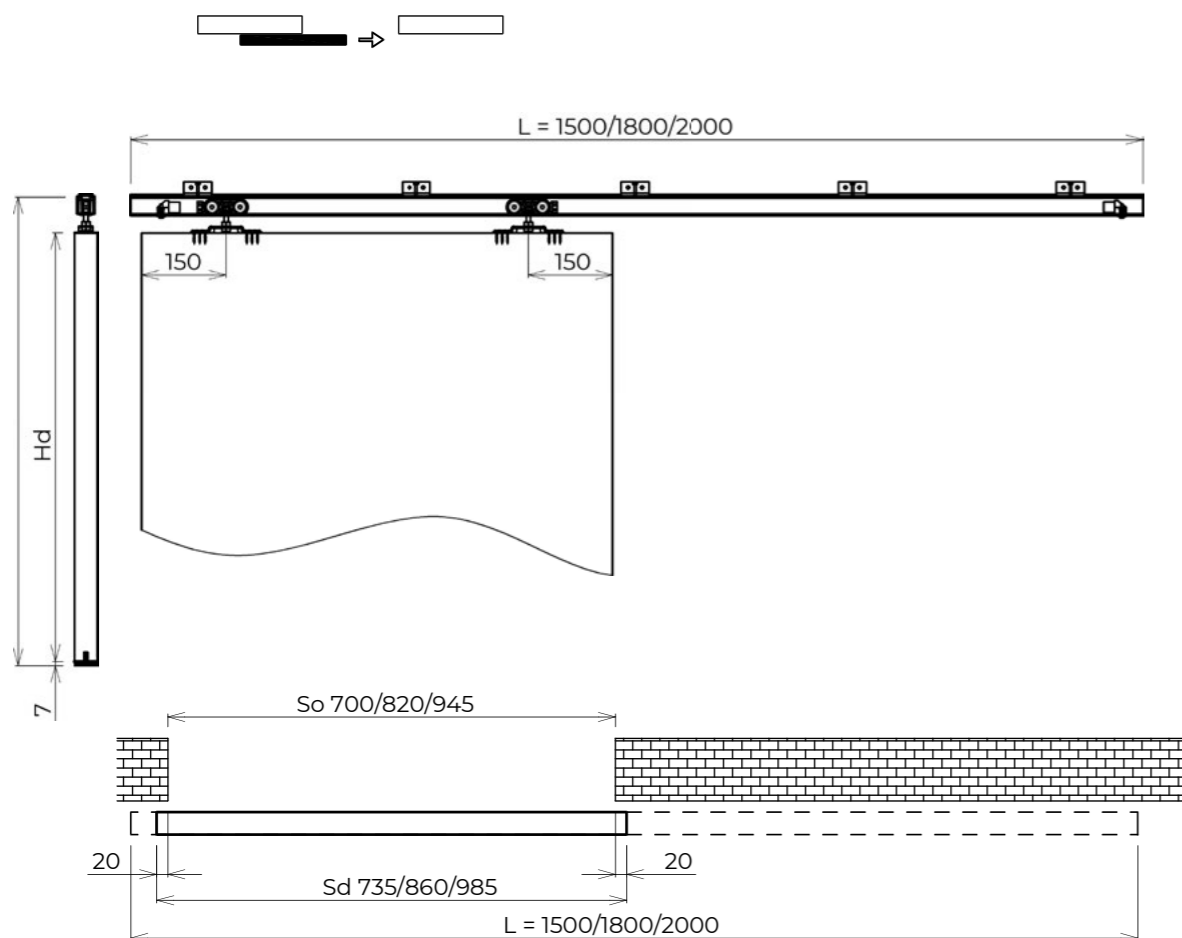

Fali rendszer 100 kg-ig terjedő fa nyílászárókhoz