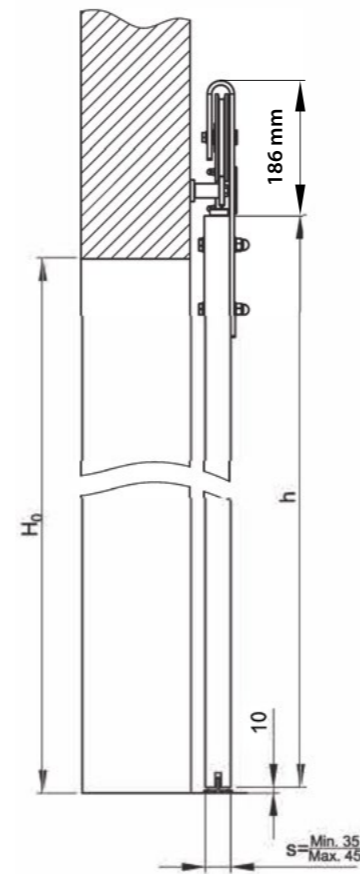

TOLÓAJTÓ-VASALAT - IZYDA

CSÚSZÓRENDSZER KIALAKÍTÁSA

A MODERN és MODERN RUSTIC kollektciók ajtószárnyaihoz illeszkedő tolórendszer. A loft stílusú elrendezések ihlette, kiemeli a belső tér divatos karakterét, miközben garantálja a kényelmet, valamint a halk és akadálytalan mozgást.

A RENDSZER MŰSZAKI PARAMÉTEREI

A vasalat hossza	2000 mm
Az ajtó maximum magassága	100 kg
Szín	czarny mat
Az ajtó szárnyvastagsága	40 mm