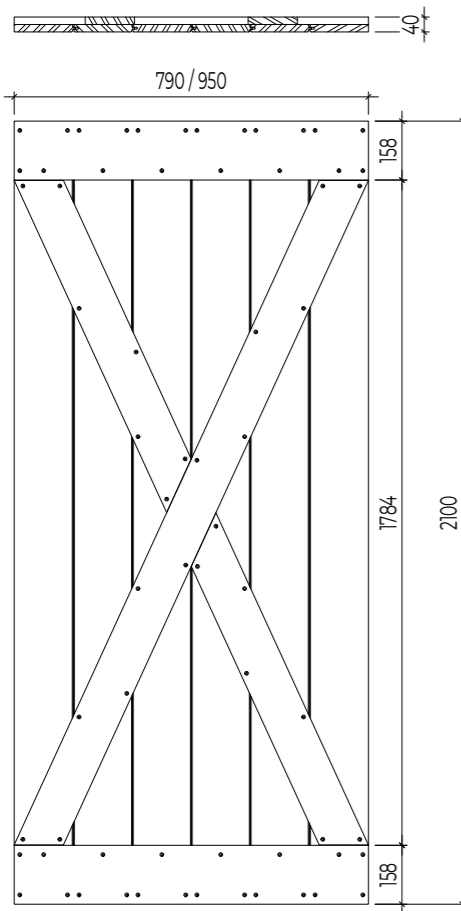

MODERN RUSTIC XI AJTÓ