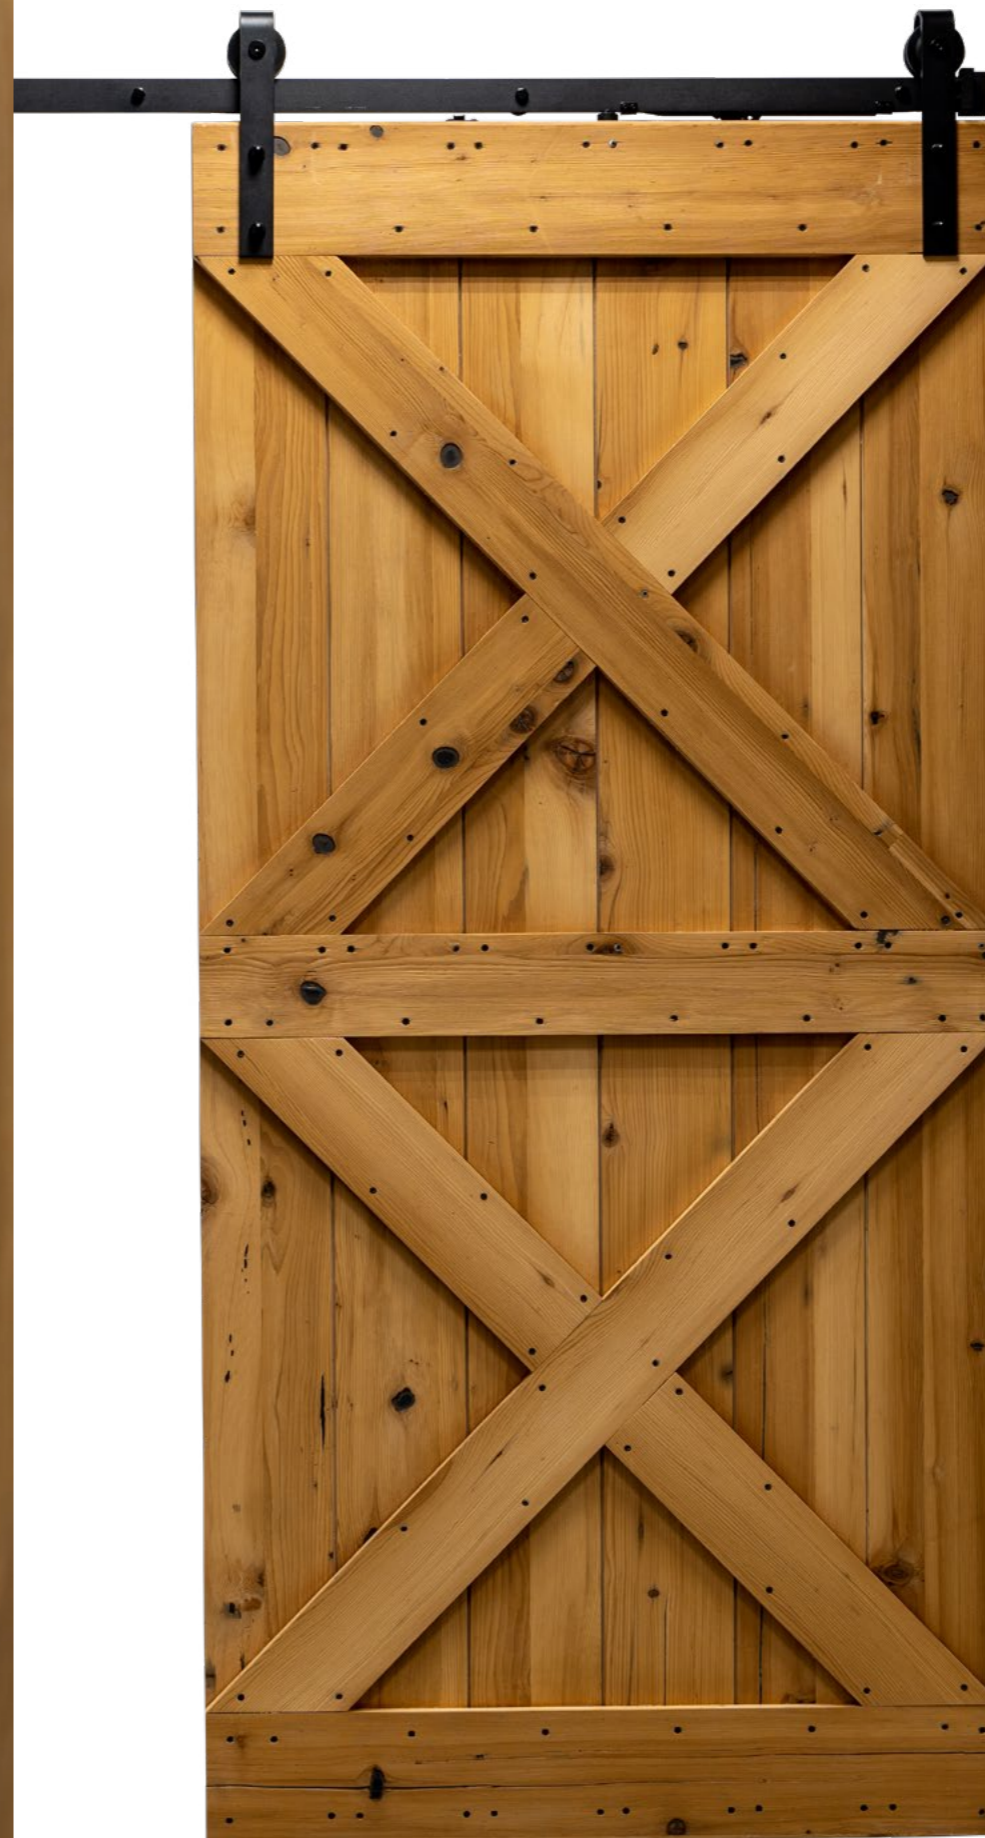

MODERN RUSTIK AJTÓSZERKEZET