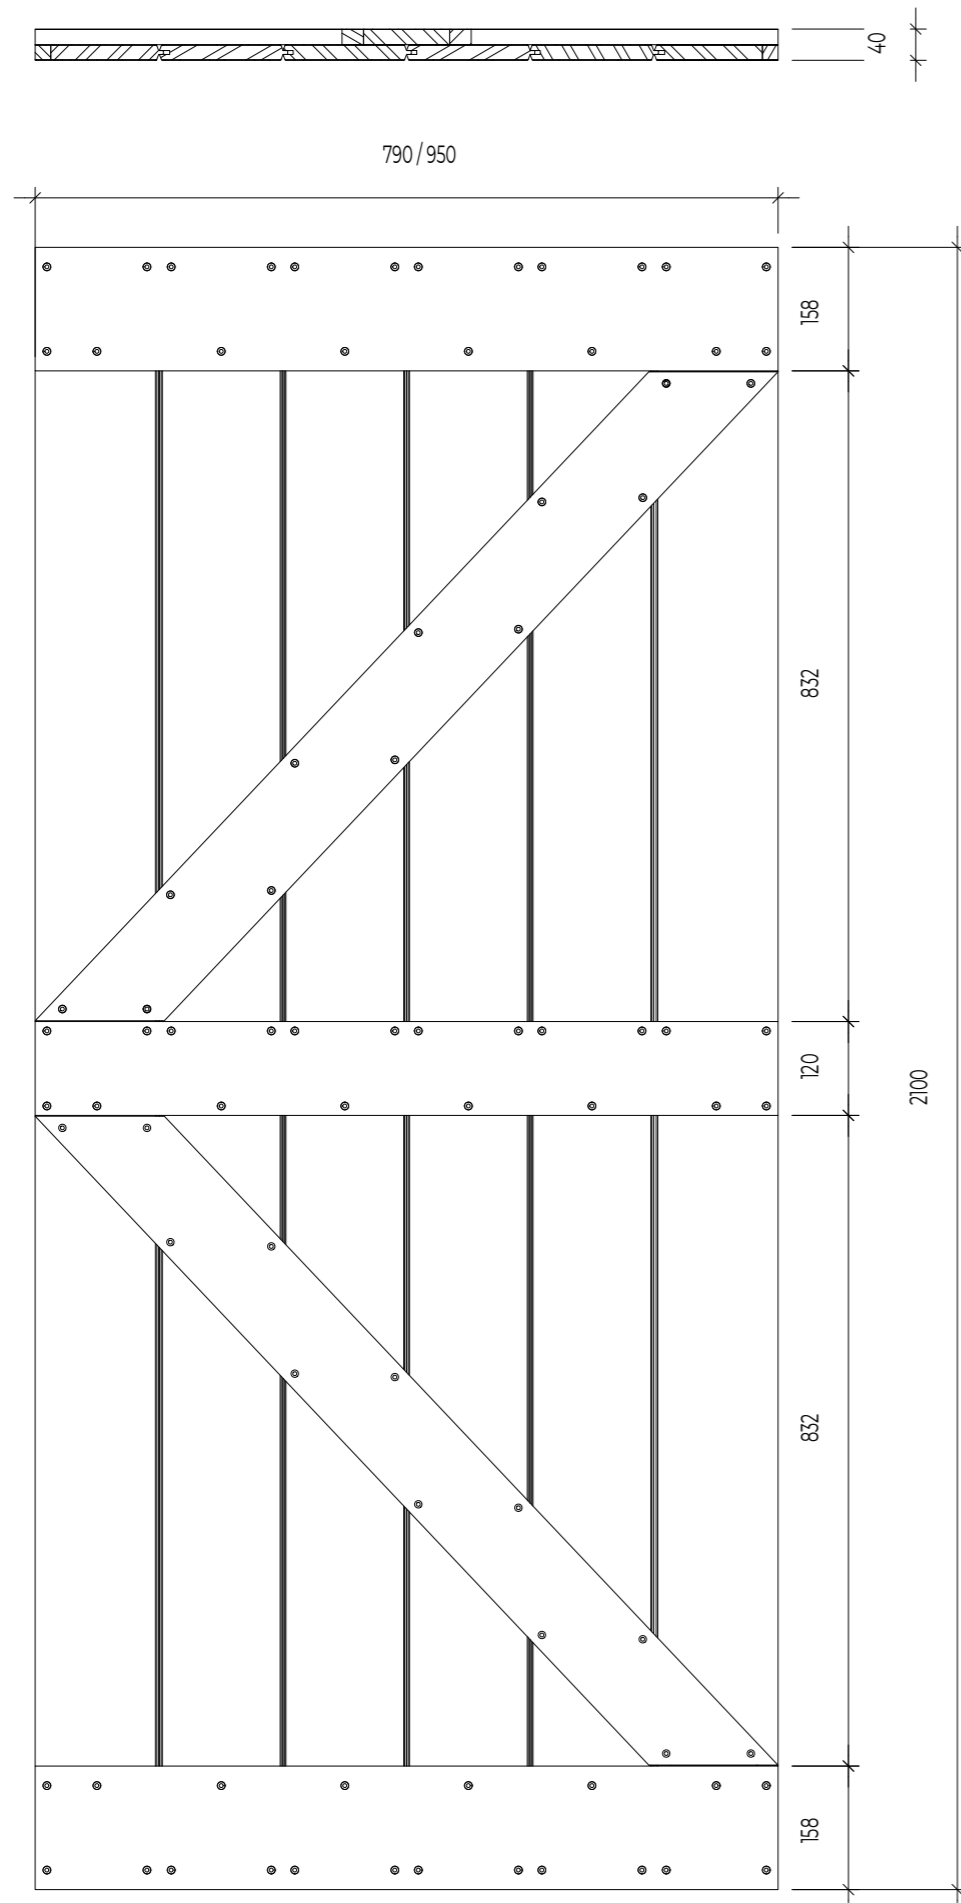

A SZÁRNY KIALAKÍTÁSA

Az ajtó natúr furnérral borított deszka szerkezetű. A deszkák széleit válogatott fajták természetes fa díszíti.

Az ajtó matt szintelen olajjal van ellátva, amely biztonságos az egészségre és a környezetre, és nagy kopásállósággal rendelkezik.

ALAPFELSZERELÉS

Nem falozott ajtólap, zsanérok és zár nélkül.

SZABVÁNYOS MÉRETEK

Szélesség	Magasság
790	2100
950	2100

TOVÁBBI BEÁLLÍTÁSOK

- + Tolórendszerek - 70. oldal
- + Tartozékok - 100. oldal