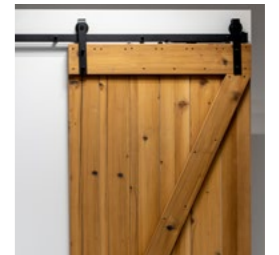

STÍLUSOS ÉS FUNKCIONÁLIS CSÚSZÓRENDSZER