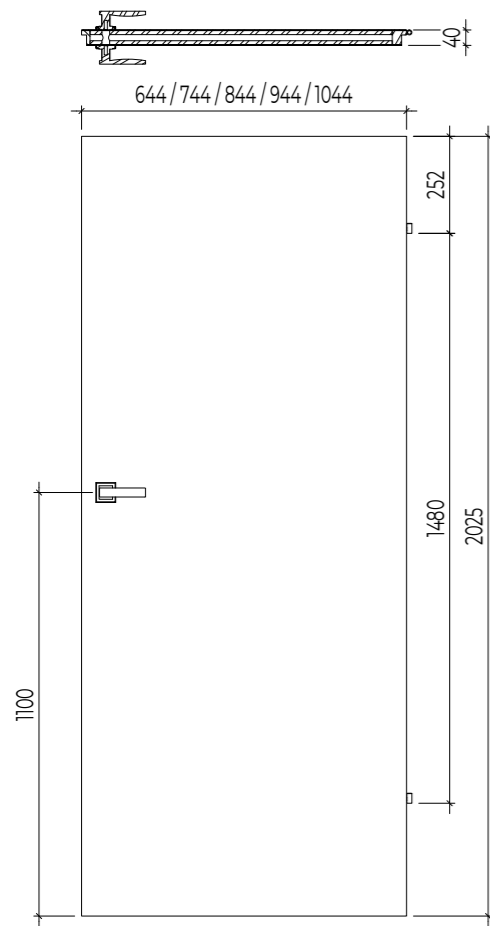

MODERN AJTÓSZÁRNYAK

AJTÓ MODERN 01/H & 01/V