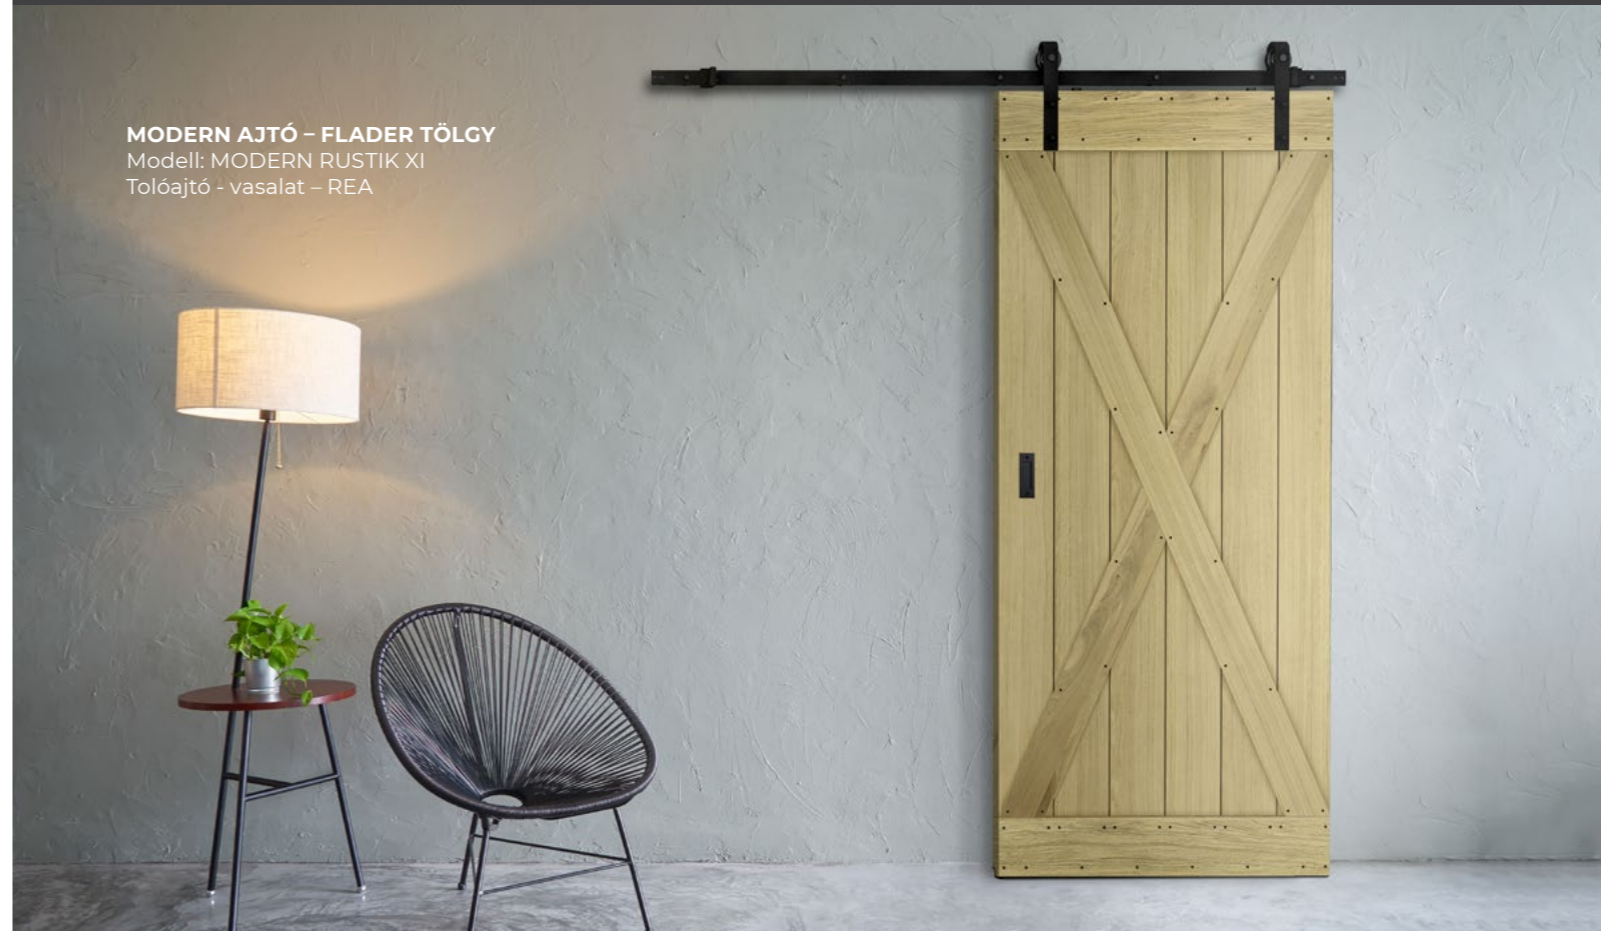

MODERN RUSTIC X

MODERN RUSTIC XI

MODERN RUSTIC XX

Tartozékok lásd
114. oldal ↙

A csúszó
rendszerek
részletei a 62.
oldalon ↘

MODERN AJTÓ – FLADER TÖLGY

Modell: MODERN RUSTIK XI
Tolóajtó - vasalat – REA

MODERN RUSTIK AJTÓ – RUSZTIKUS TÖLGY