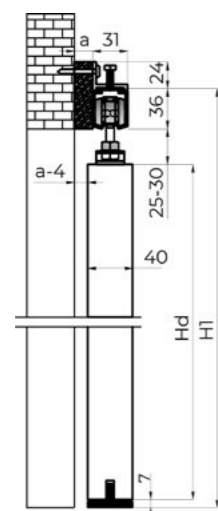

Falra vagy ablakpárkányra szerelhető