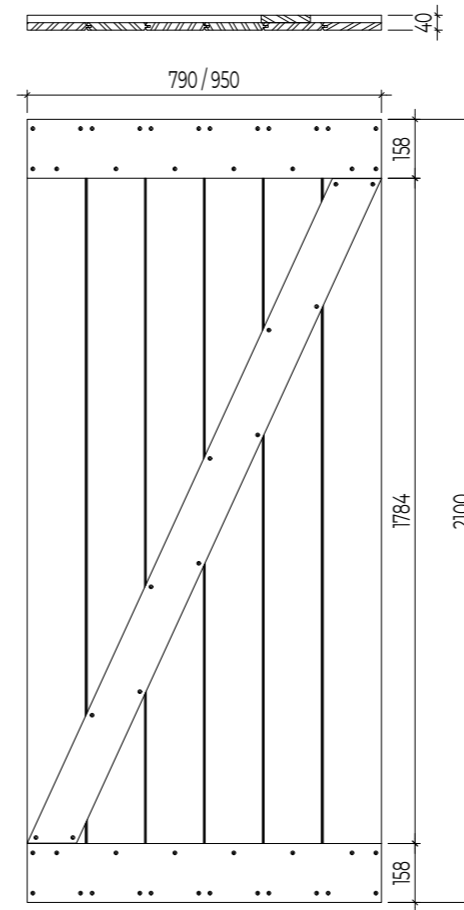

MODERN RUSTIC AJTÓ Z