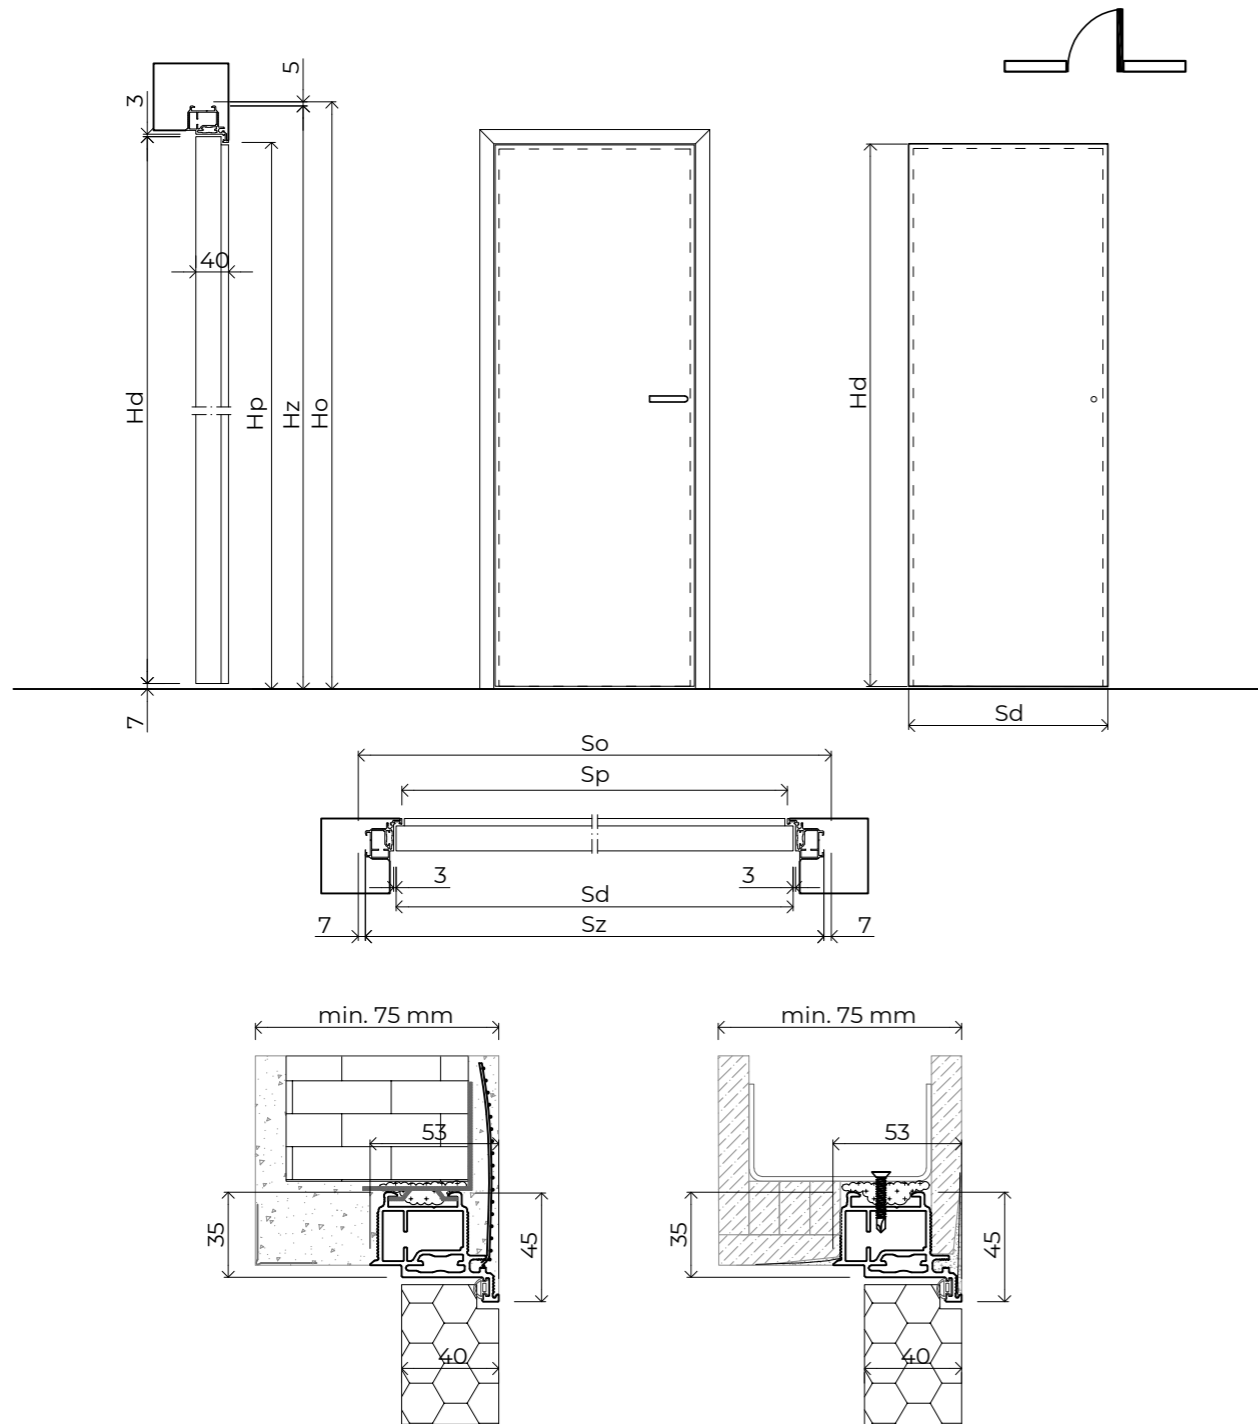

SARA STD REJTETT AJTÓKERET MŰSZAKI MÉRETEK

műszaki információk

SARA STD belső

Egyetlen karima láthatatlan gipszkarton vagy falazott gipszkarton falakhoz

Szabványos méretek befelé nyíló ajtókhöz

A szárny magassága Hd [mm]	Az építési nyílás magassága Ho [mm]	Keret külső magassága Hz [mm]	Szabad magasság Hp [mm]	A zsanérok száma
2030	2080	2075	2030	2

A szárny szélessége Sd [mm]	Épületnyílás szélessége Sd [mm]	Keret külső szélessége Sz [mm]	Átjáró szélessége Sp [mm]
720	810	796	706
820	910	896	806
920	1010	996	906

műszaki információk