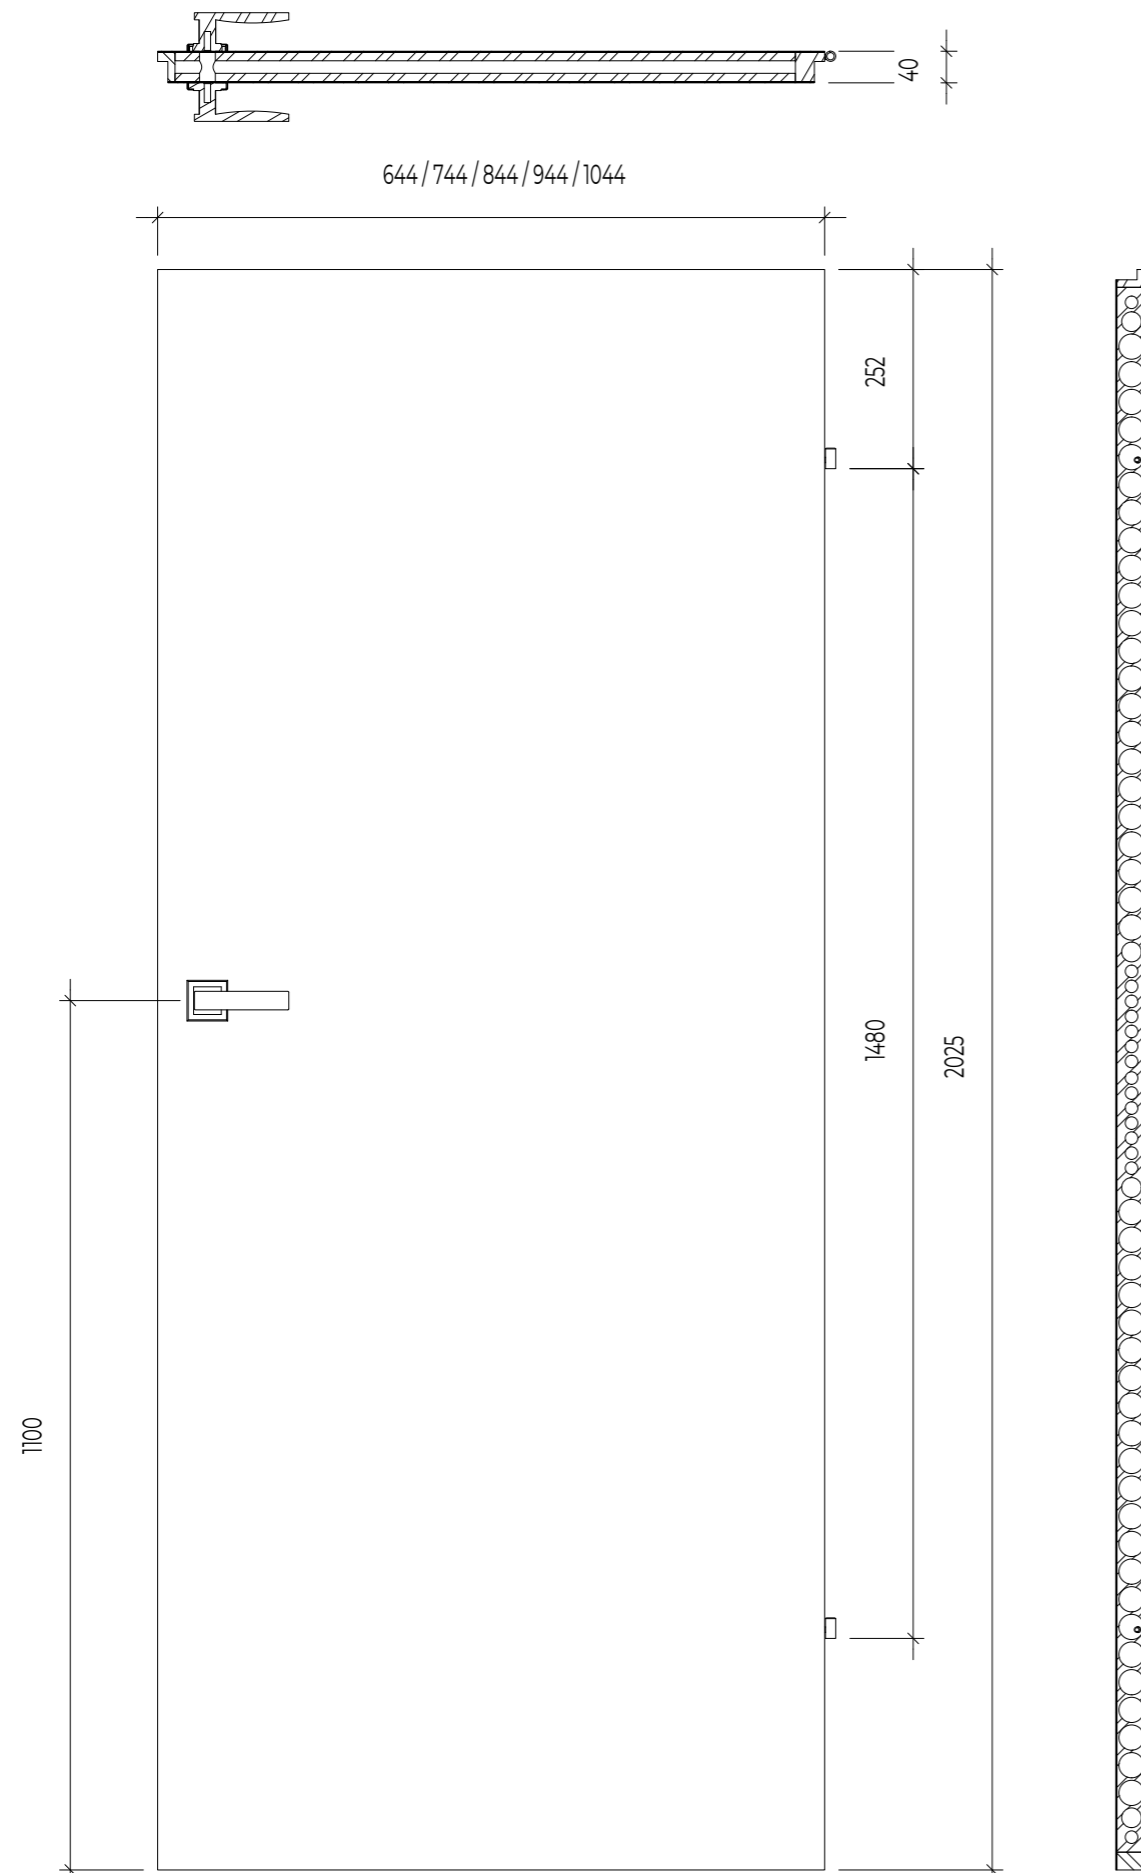

SZÁRNYKIALAKÍTÁS

Az ajtó panel szerkezetű, natúr furnérral borított. Az ajtó szélei natúr fával díszítettek.

Az ajtó kitöltése többlyukú, erősen préselt forgácslapból készül.

Az ajtó kettős olajréteggel van kezelve, fokozott kopásállósággal, egészség- és környezetbarát.

ALAPFELSZERELÉS

Két csuklópánt nikkelszínű burkolattal (OZ1).
Z1 típusú kulcsos zárok nikkal színben.

ELÉRHETŐ MÉRETEK

Szélesség	Szélesség a peremnél	Magasság	Magasság a peremnél
644	618	2025	2012
744	718	2025	2012
844	818	2025	2012
944	918	2025	2012
1044	1018	2025	2012

TOVÁBBI BEÁLLÍTÁSOK

- + Zárak – 108. oldal
- + Csuklópántok - 107. oldal
- + Tolórendszerek – 62. oldal
- + Fogantyúk – 105. oldal
- + Üvegezés - 93. oldal
- + Tartozékok – 101. oldal