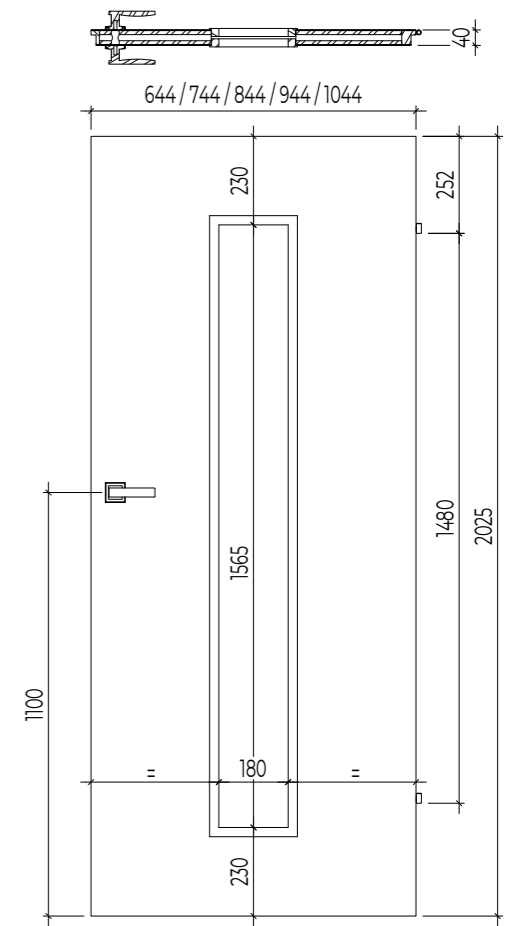

AJTÓ MODERN 06/H & 06/V