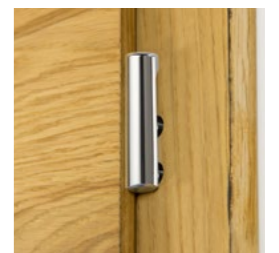

MODER AJTÓ SZERKEZET

ZÁRÓ FOGÁS TÖBB
LEHETŐSÉGBEN*

A FOGANTYÚK SZÍNVÁLASZ-
TEKA*

VÁLASZTHATÓ ZÁRAK*

MODERN KIALAKÍTÁSÚ
FOGANTYÚK NAGY
VÁLASZTEKA

ZSANÉRFEDELEK
TÖBBFÉLE VÁLTOZATBAN*

*A tömítés, az ütköző, a zár és a zsanérfedél változatai a 98. oldalon találhatóak.