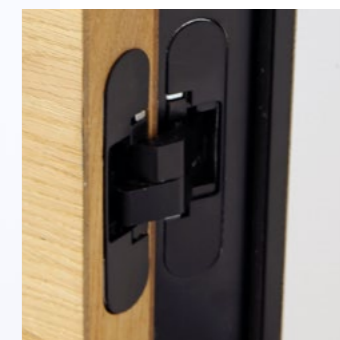

REJTETT BELSŐ ZSANÉROK