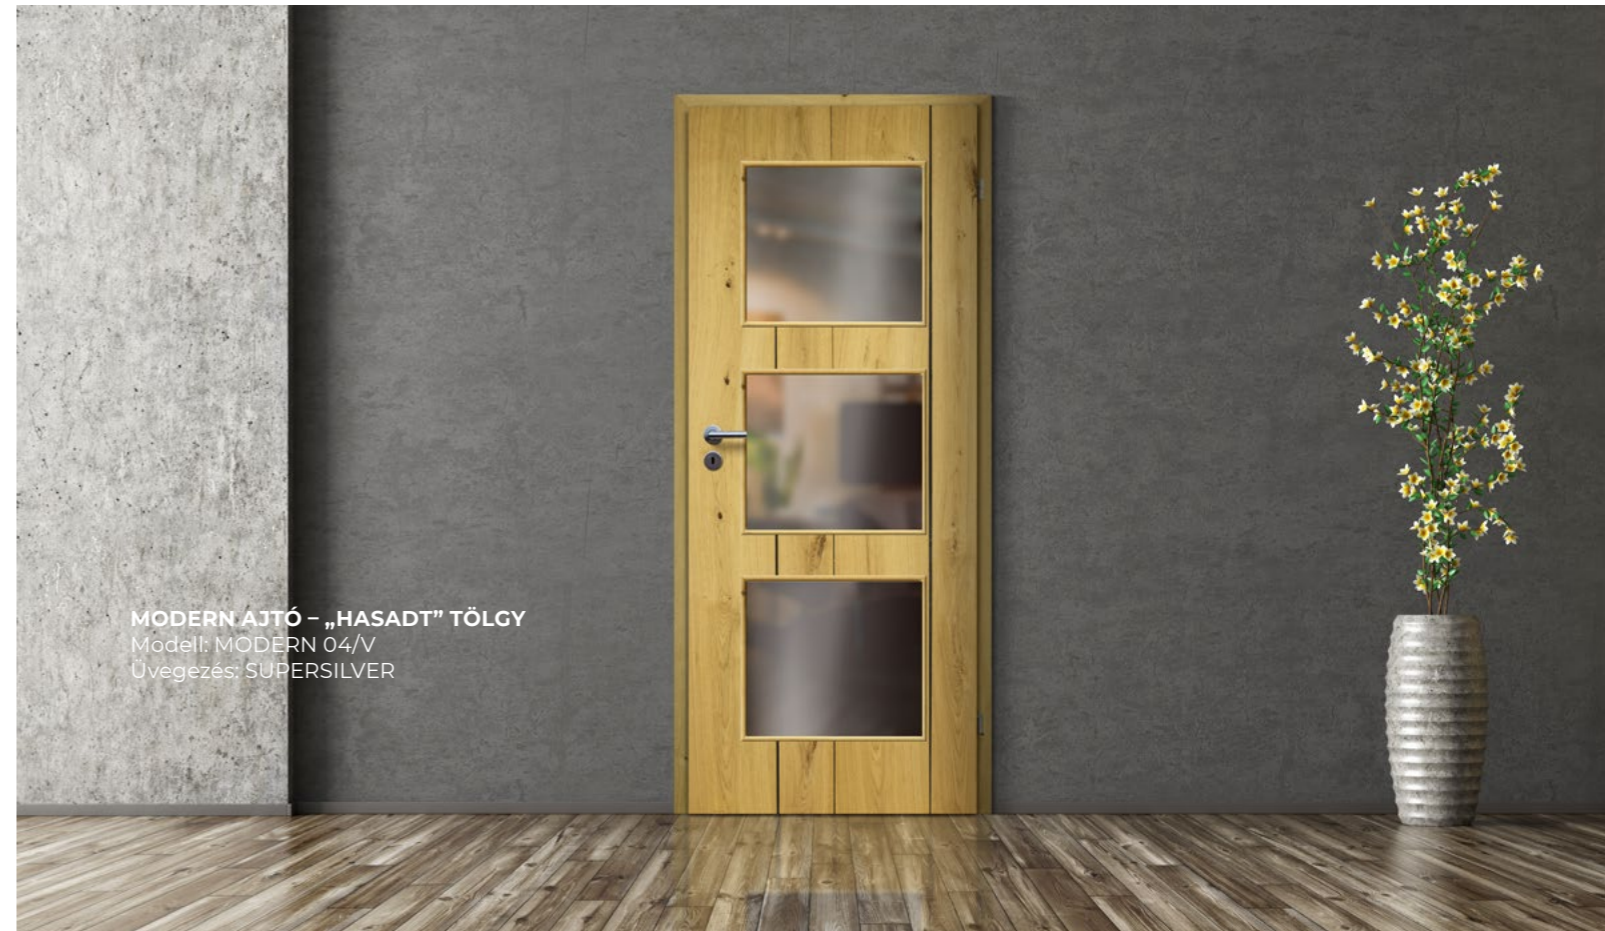

Tűzálló EI 30 és EI 60 változatok kaphatók, részletekért lásd a 110. oldalon. ↙

Üvegezési színek lásd 84. oldal ↙

Tartozékok lásd a 96. oldalt ↙

A keret részletei a 78. oldalon ↙

MODERN 01/V
„Hasadt” tölgy természetes furnér függőleges fa erezet minta tömör ajtó

MODERN AJTÓ – „HASADT” TÖLGY
Modell: MODERN 04/V
Üvegezés: SUPERSILVER