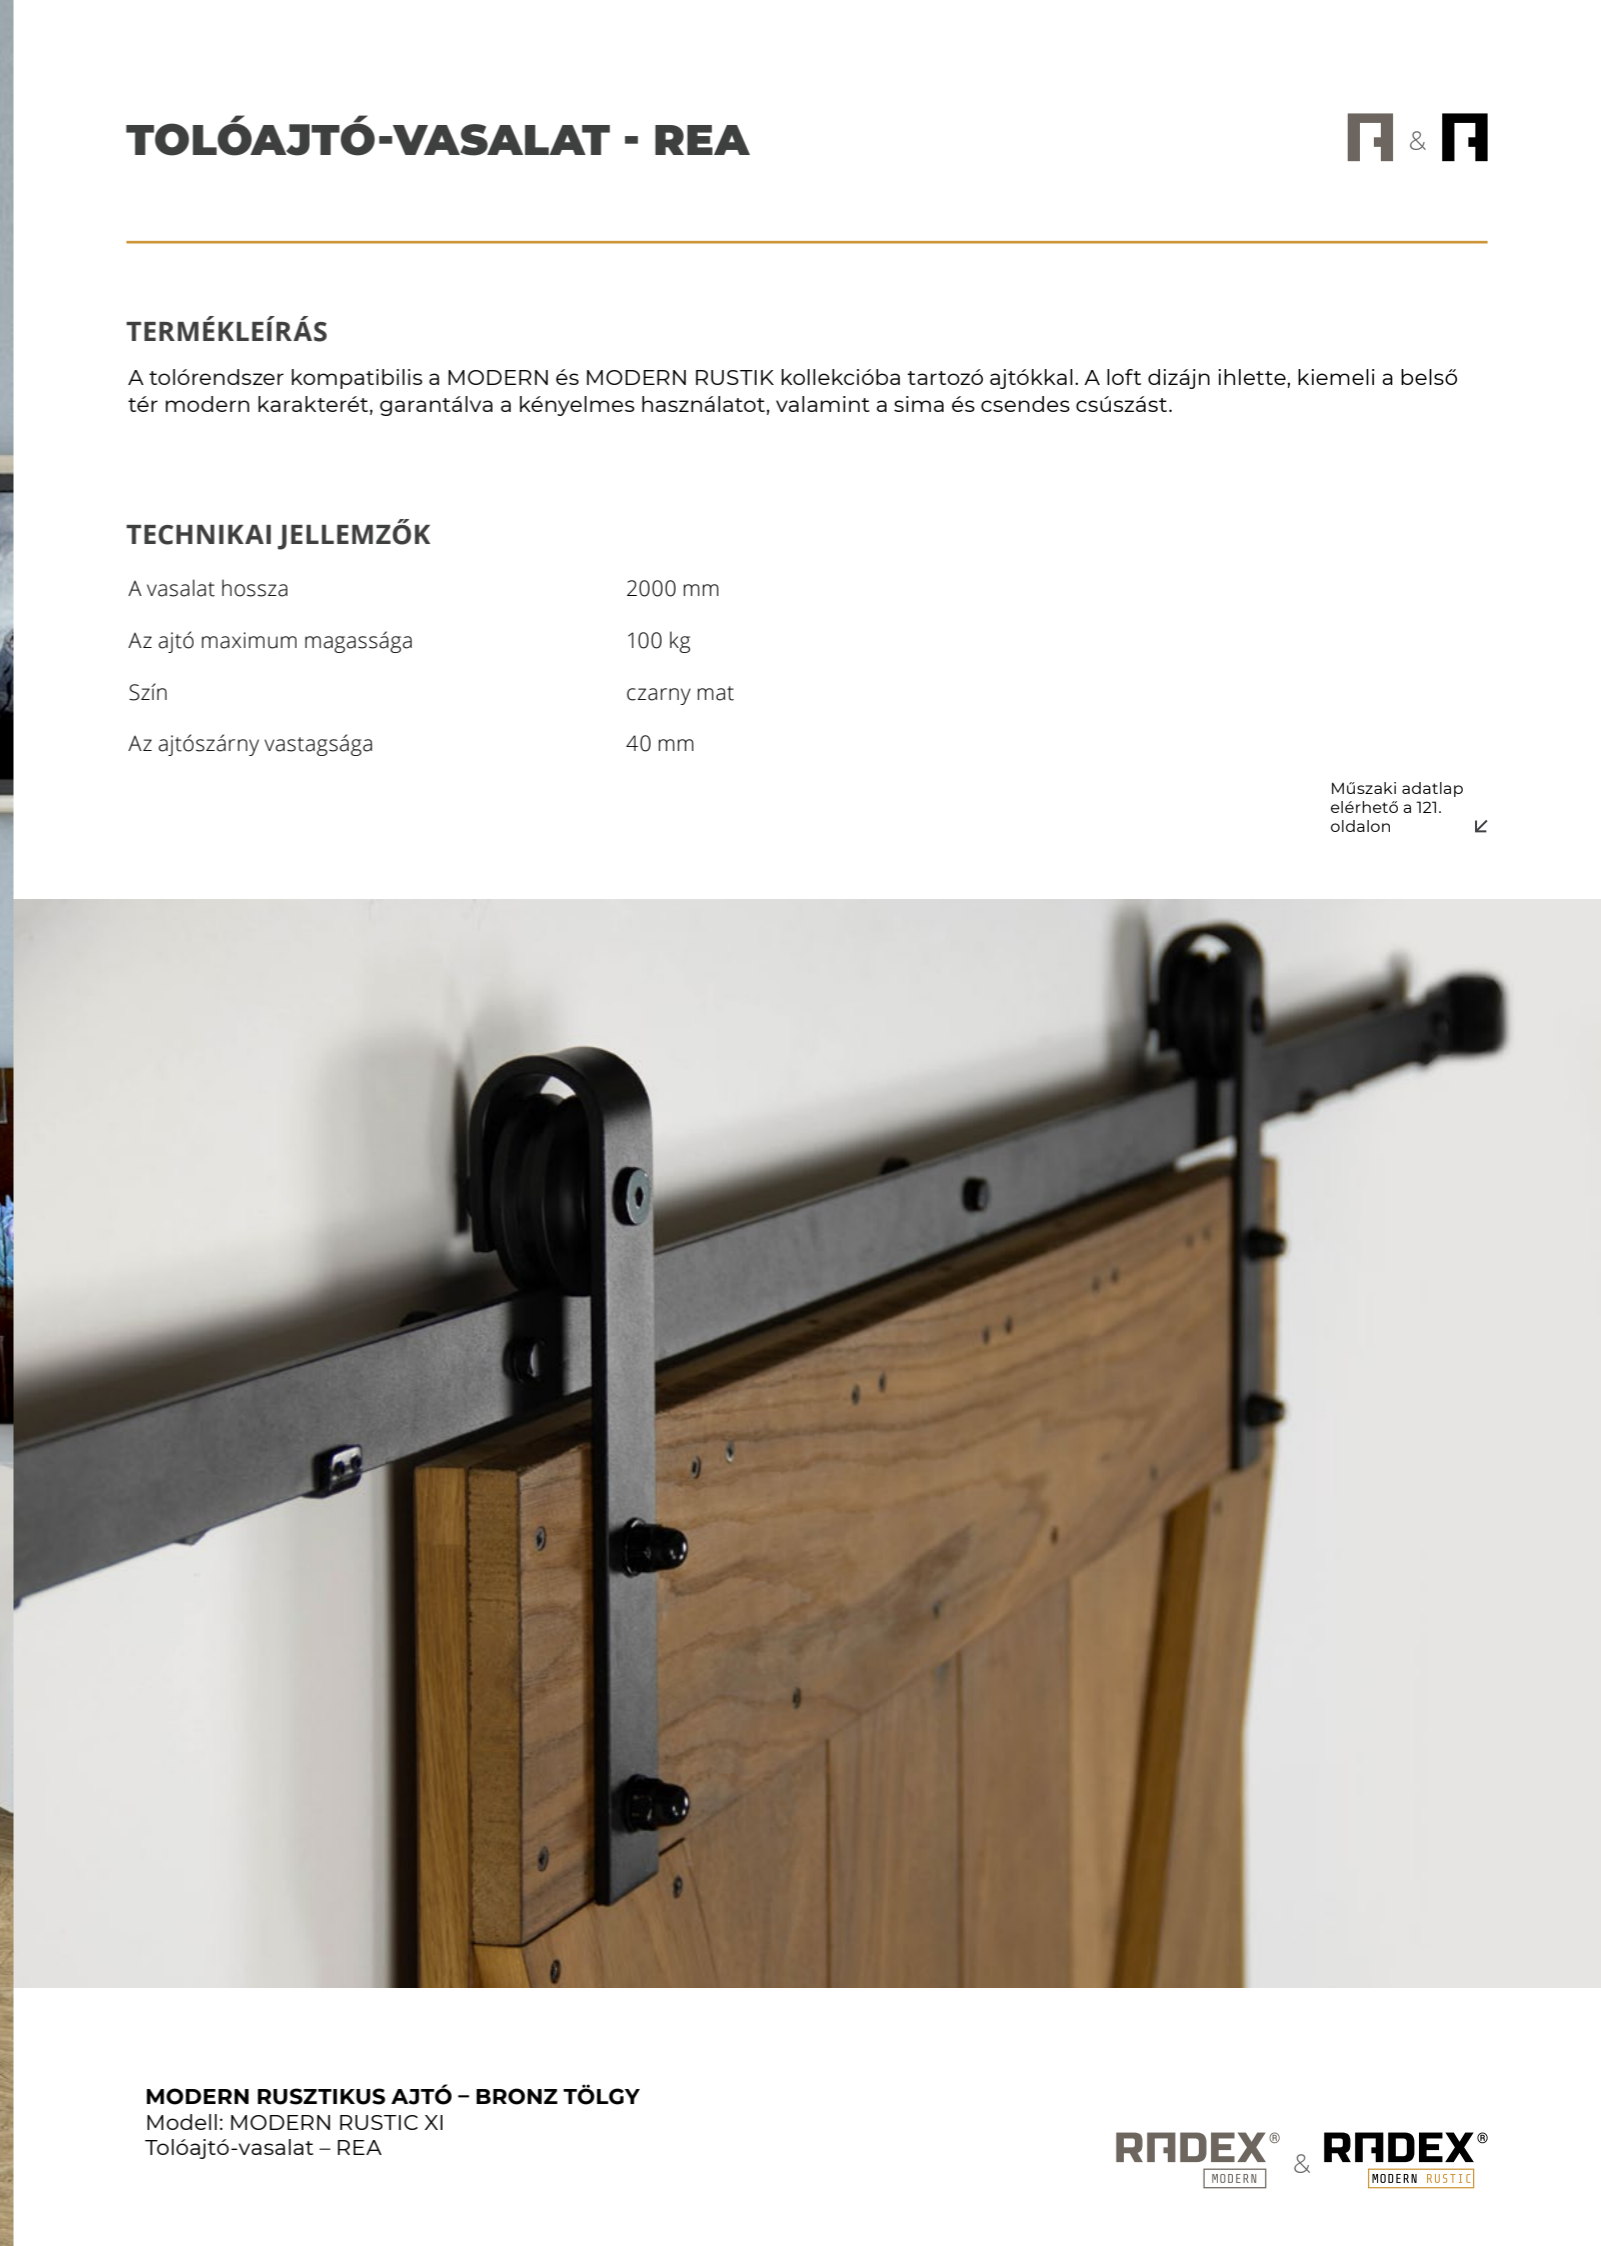

TERMÉKLEÍRÁS

A tolórendszer kompatibilis a MODERN és MODERN RUSTIK kollekcióba tartozó ajtókkal. A loft dizájn ihlette, kiemeli a belső tér modern karakterét, garantálva a kényelmes használatot, valamint a sima és csendes csúszást.

TECHNIKAI JELLEMZŐK

A vasalat hossza	2000 mm
Az ajtó maximum magassága	100 kg
Szín	czarny mat
Az ajtószárny vastagsága	40 mm

Műszaki adatlap
elérhető a 121.
oldalon ↗