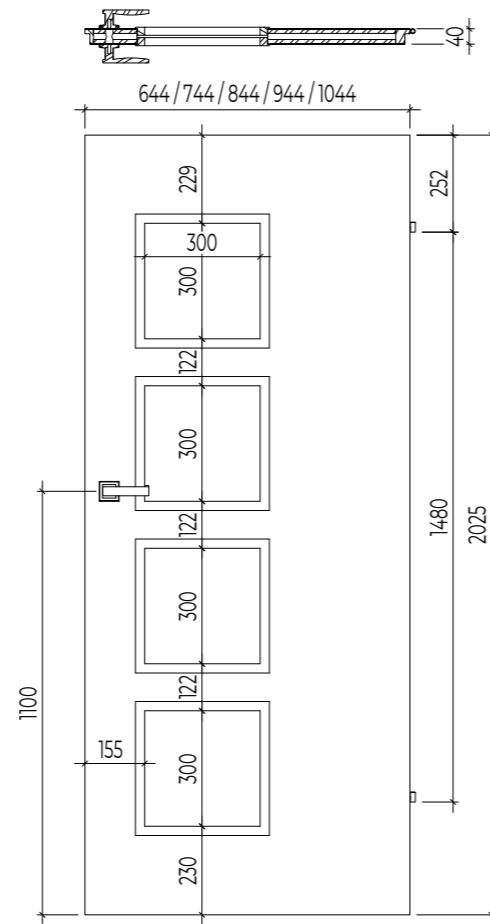

AJTÓ MODERN 10/H & 10/V