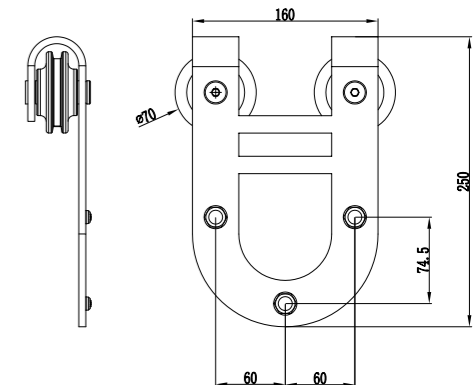

TOLÓAJTÓ-VASALAT - TEMIDA

CSÚSZÓRENDSZER KIALAKÍTÁSA

A MODERN és MODERN RUSTIC kollektciók ajtószárnyaihoz illeszkedő tolórendszer. A loft stílusú elrendezések ihlette, kiemeli a belső tér divatos karakterét, miközben garantálja a kényelmet, valamint a halk és akadálytalan mozgást.

A RENDSZER MŰSZAKI PARAMÉTEREI

A vasalat hossza	2000 mm
Az ajtó maximum magassága	100 kg
Szín	czarny mat
Az ajtó szárnyvastagsága	40 mm