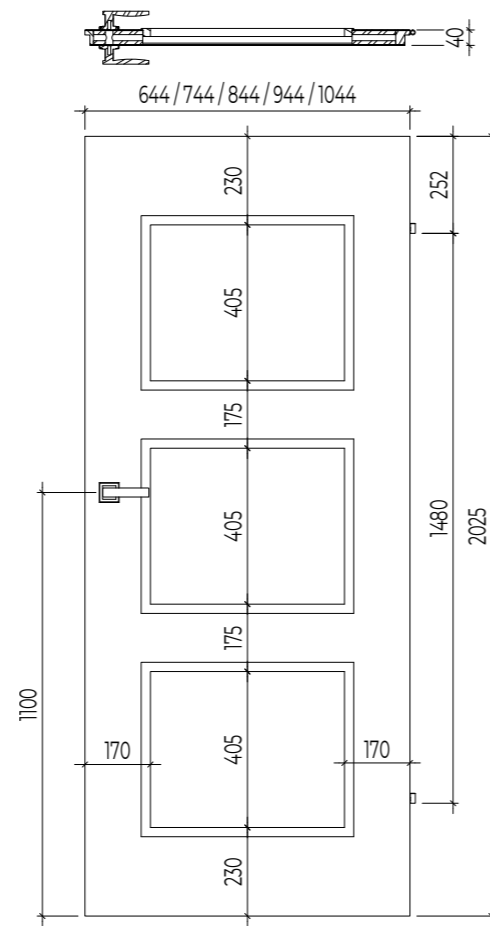

AJTÓ MODERN 04/H & 04/V