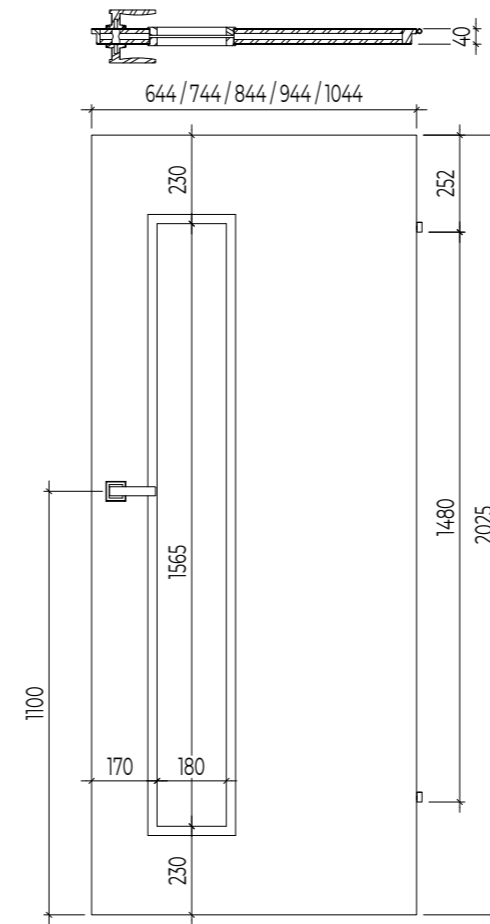

AJTÓ MODERN 07/H & 07/V