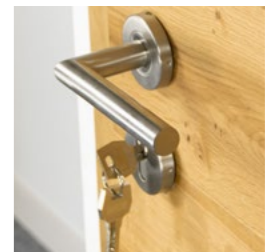

MODER AJTÓ SZERKEZET

ZÁRÓ FOGÁS TÖBB
LEHETŐSÉGBEN*

A FOGANTYÚK SZÍNVÁLASZ-
TEKA*

VÁLASZTHATÓ ZÁRAK*

MODERN KIALAKÍTÁSÚ
FOGANTYÚK NAGY
VÁLASZTEKA

ZSANÉRFEDELEK
TÖBBFÉLE VÁLTOZATBAN*

*A tömítés, az ütköző, a zár és a zsanérfedél változatai a 98. oldalon találhatóak.